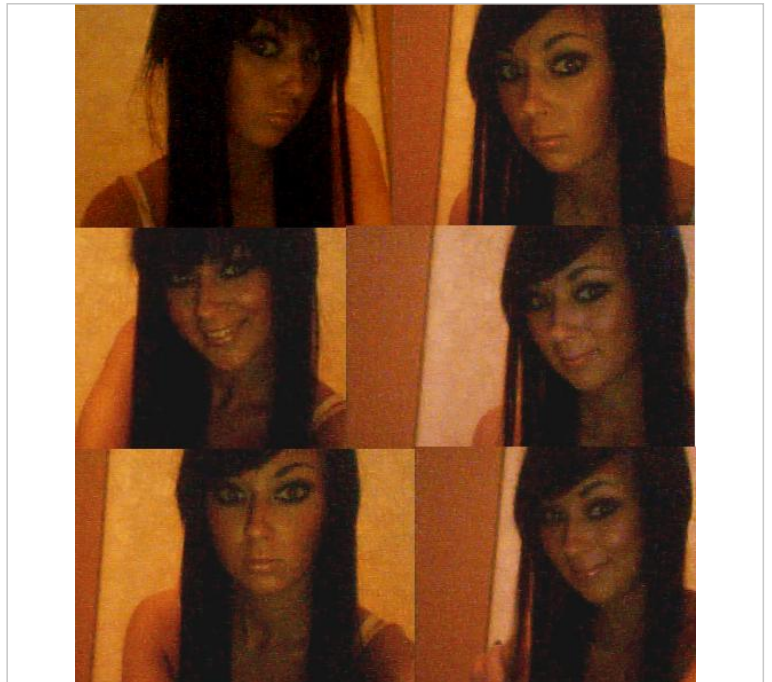

<http://alena19.silvermodels.de>

Daten des Models

Alter:	19 Jahre
Ort:	45xxx
Land:	Germany
Größe:	1.67 cm
Gewicht:	50 kg
Brustumfang:	84 cm
Taille:	62 cm
Hüfte:	87 cm
Schuhgröße:	36
Haarfarbe:	schwarz
Haarlänge:	mittel
Haartyp:	glatt
Augenfarbe:	braun-grün

Einsatzgebiete

- ✓ Fotoshootings
- ✓ Laufsteg
- ✓ Promotion
- ✓ Werbung
- ✓ Hostess

Arbeitsbereiche

- ✓ Bademoden
- ? Underwear
- ✓ Hände
- ✓ Füße
- ✗ Teilakt
- ✗ Akt

<http://alena19.silvermodels.de>