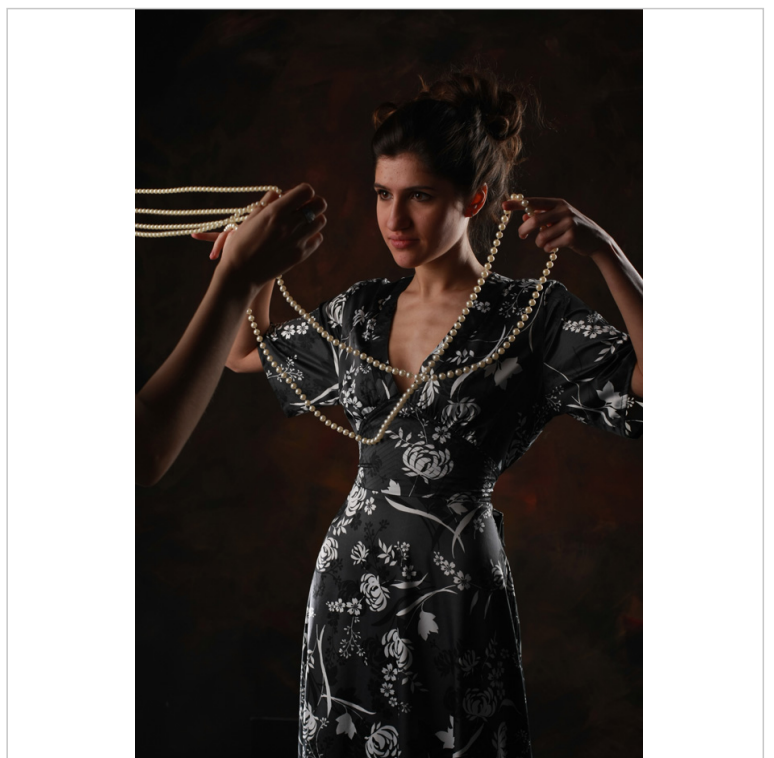

Arbeitsbereiche

- ✓ Bademoden
- ✓ Underwear
- ✓ Hände
- ✓ Füße
- ✓ Teilakt
- ✗ Akt