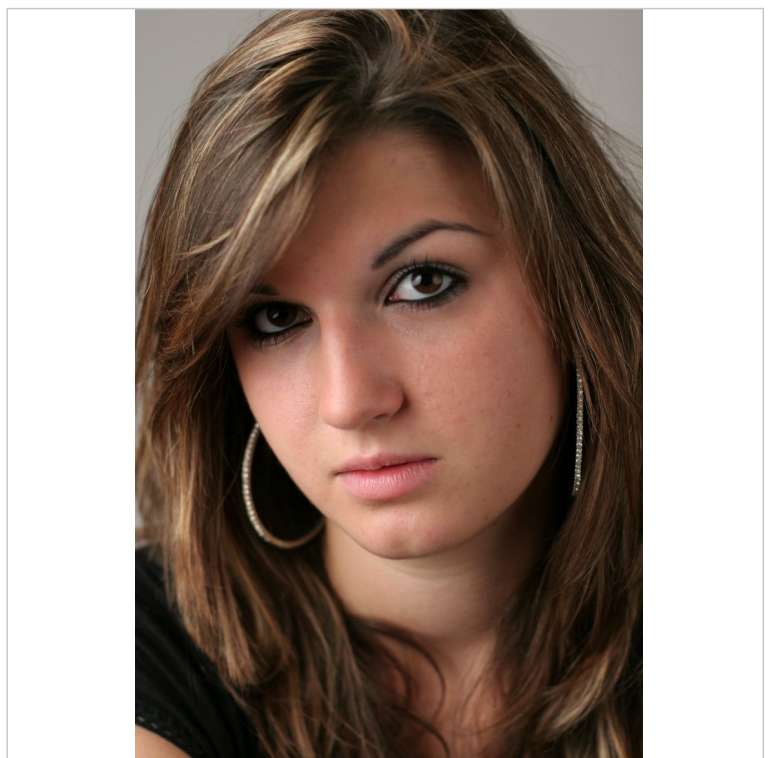

<http://AnnaLena.silvermodels.de>

Daten des Models

Alter:	16 Jahre
Ort:	96xxx
Land:	Germany
Größe:	178 cm
Gewicht:	60 kg
Brustumfang:	84 cm
Taille:	65 cm
Hüfte:	86 cm
Schuhgröße:	40
Haarfarbe:	brünett
Haarlänge:	lang
Haartyp:	glatt
Augenfarbe:	braun

Einsatzgebiete

- ✓ Fotoshootings
- ✓ Laufsteg
- ✓ Promotion
- ✓ Werbung
- ✗ Hostess

Arbeitsbereiche

- ✓ Bademoden
- ✓ Underwear
- ✓ Hände
- ✓ Füße

<http://AnnaLena.silvermodels.de>