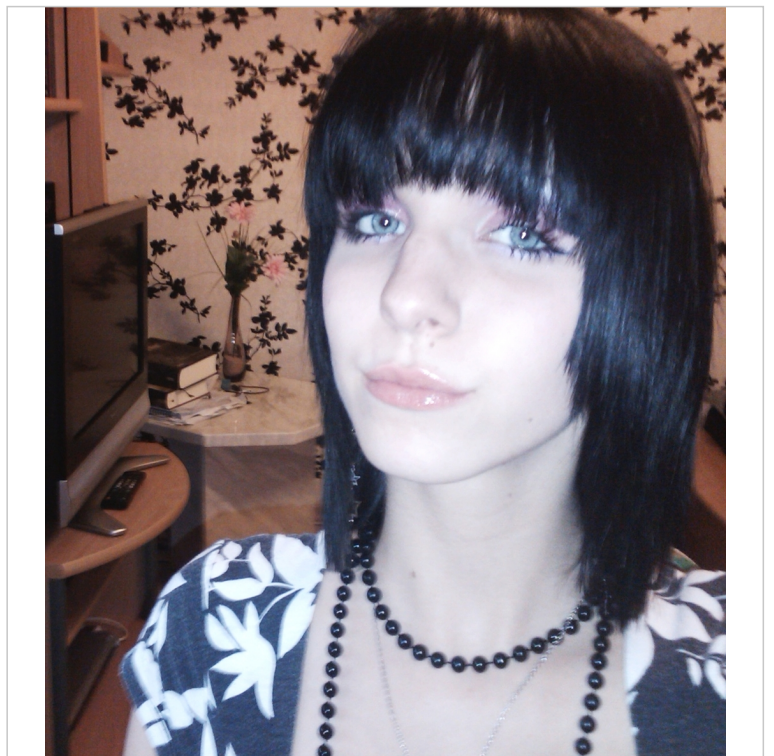

<http://AnniLiicious.silvermodels.de>

Daten des Models

| | |
|-------------|-----------|
| Alter: | 17 Jahre |
| Ort: | 67xxx |
| Land: | Germany |
| Größe: | 170 cm |
| Gewicht: | 52 kg |
| Schuhgröße: | 38 |
| Haarfarbe: | schwarz |
| Haarlänge: | mittel |
| Haartyp: | glatt |
| Augenfarbe: | blau-grau |

Einsatzgebiete

- ✓ Fotoshootings
- ✓ Laufsteg
- ✓ Promotion
- ✓ Werbung
- ✓ Hostess

Arbeitsbereiche

- ✓ Bademoden
- ✓ Underwear
- ✗ Hände
- ✗ Füße

<http://AnniLiicious.silvermodels.de>