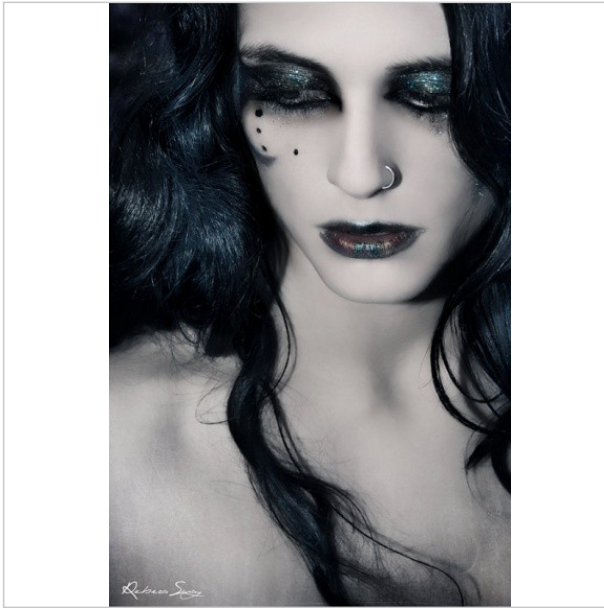

<http://Cath112.silvermodels.de>

Daten des Modells

Alter:	24 Jahre
Ort:	19xxx
Land:	Germany
Größe:	180 cm
Gewicht:	65 kg
Schuhgröße:	39
Haarfarbe:	dunkelbraun
Haarlänge:	mittel
Haartyp:	glatt
Augenfarbe:	braun

Einsatzgebiete

- ✓ Fotoshootings
- ✓ Laufsteg
- ✓ Promotion
- ✓ Werbung
- ✗ Hostess

Arbeitsbereiche

- ✓ Bademoden
- ✓ Underwear
- ✓ Hände
- ✓ Füße
- ✓ Teilakt
- ✓ Akt

<http://Cath112.silvermodels.de>

<http://Cath112.silvermodels.de>