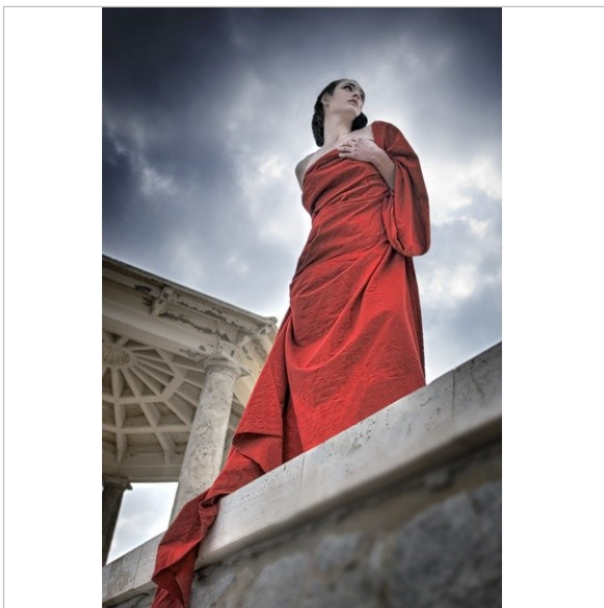

<http://Cath112.silvermodels.de>