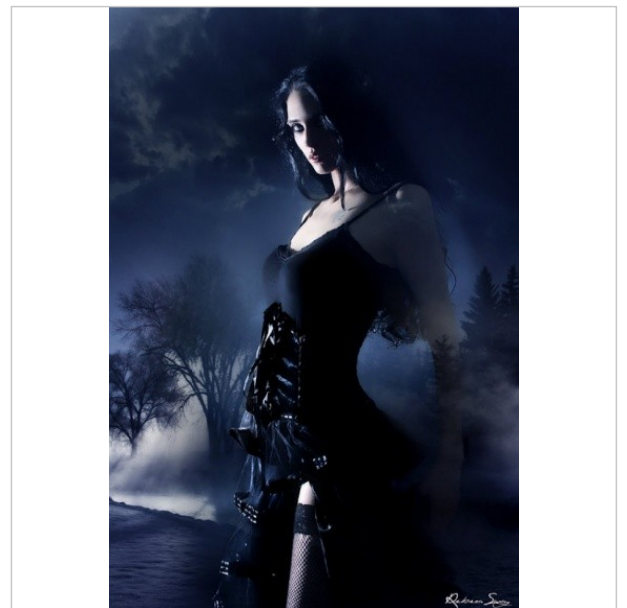

<http://Cath112.silvermodels.de>

Daten des Modells

Alter:	24 Jahre
Ort:	19xxx
Land:	Germany
Größe:	180 cm
Gewicht:	65 kg
Schuhgröße:	39
Haarfarbe:	dunkelbraun
Haarlänge:	mittel
Haartyp:	glatt
Augenfarbe:	braun

Einsatzgebiete

- ✓ Fotoshootings
- ✓ Laufsteg
- ✓ Promotion
- ✓ Werbung
- ✗ Hostess

Arbeitsbereiche

- ✓ Bademoden
- ✓ Underwear
- ✓ Hände
- ✓ Füße
- ✓ Teilakt
- ✓ Akt

<http://Cath112.silvermodels.de>

<http://Cath112.silvermodels.de>