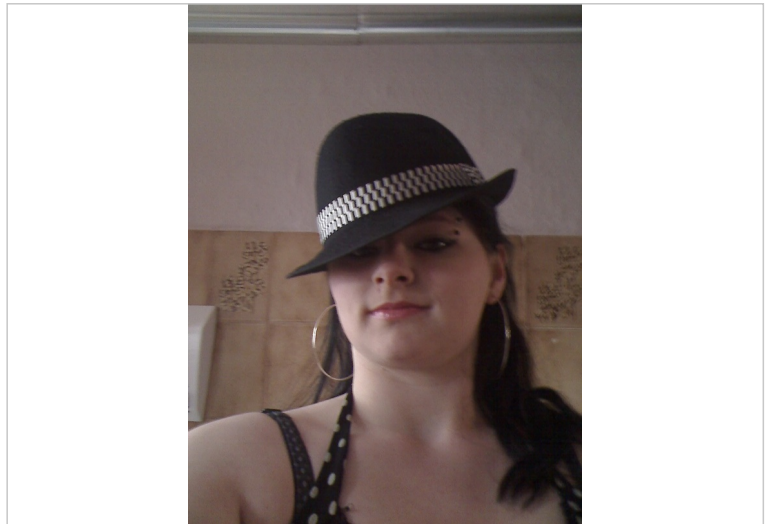

<http://Catherine1986.silvermodels.de>

Daten des Models

Alter:	23 Jahre
Ort:	45xxx
Land:	Germany
Größe:	168 cm
Gewicht:	85 kg
Schuhgröße:	42
Haarfarbe:	schwarz
Haarlänge:	mittel
Haartyp:	glatt
Augenfarbe:	grün

Einsatzgebiete

- ✓ Fotoshootings
- ✗ Laufsteg
- ✗ Promotion
- ✓ Werbung
- ✓ Hostess

Arbeitsbereiche

- ✗ Bademoden
- ✗ Underwear
- ✗ Hände
- ✓ Füße
- ✓ Teilakt
- ? Akt

<http://Catherine1986.silvermodels.de>