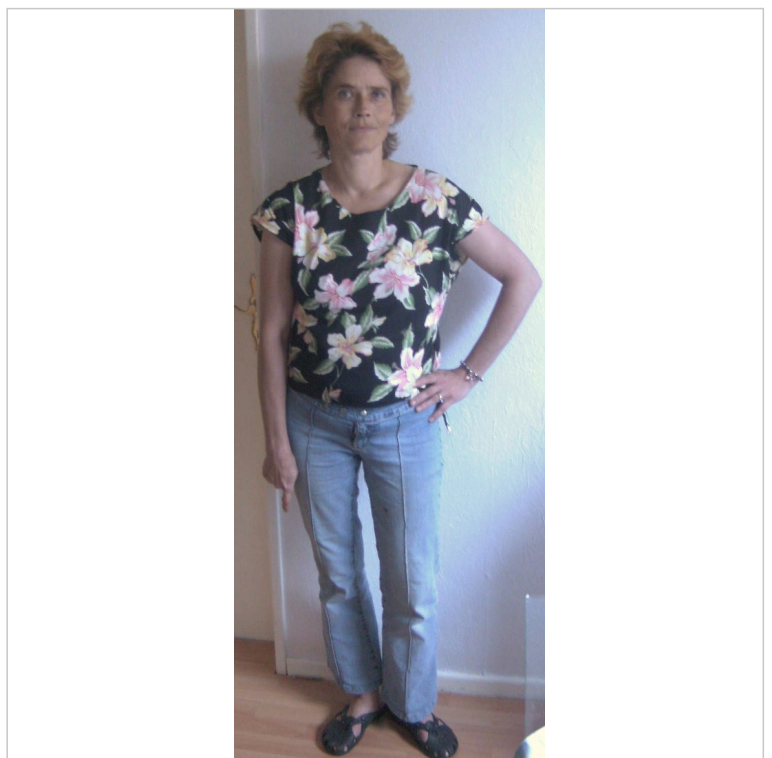

<http://claudinchen.silvermodels.de>

Daten des Models

Alter:	41 Jahre
Ort:	21xxx
Land:	Germany
Größe:	163 cm
Gewicht:	55 kg
Brustumfang:	88 cm
Taille:	87 cm
Hüfte:	95 cm
Schuhgröße:	38
Haarfarbe:	dunkelblond
Haarlänge:	kurz
Haartyp:	Locken
Augenfarbe:	blau-grün

Einsatzgebiete

- ✓ Fotoshootings
- ✓ Laufsteg
- ✓ Promotion
- ✓ Werbung
- ✗ Hostess

Arbeitsbereiche

- ✓ Bademoden
- ✗ Underwear
- ✓ Hände
- ✓ Füße
- ✗ Teilakt
- ✗ Akt

<http://claudinchen.silvermodels.de>

<http://claudinchen.silvermodels.de>