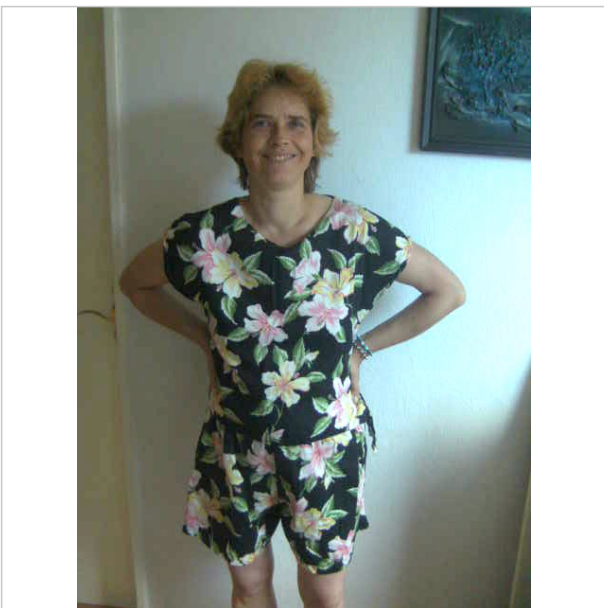

<http://claudinchen.silvermodels.de>