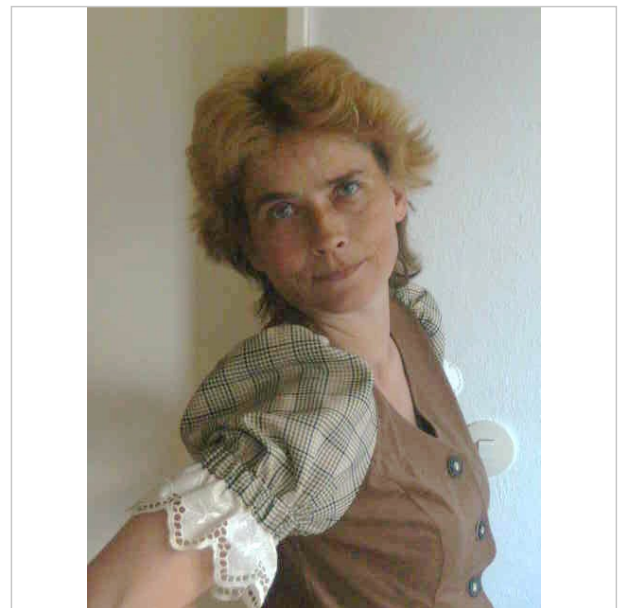

<http://claudinchen.silvermodels.de>

Daten des Models

Alter:	41 Jahre
Ort:	21xxx
Land:	Germany
Größe:	163 cm
Gewicht:	55 kg
Brustumfang:	88 cm
Taille:	87 cm
Hüfte:	95 cm
Schuhgröße:	38
Haarfarbe:	dunkelblond
Haarlänge:	kurz
Haartyp:	Locken
Augenfarbe:	blau-grün

Einsatzgebiete

- ✓ Fotoshootings
- ✓ Laufsteg
- ✓ Promotion
- ✓ Werbung
- ✗ Hostess

Arbeitsbereiche

- ✓ Bademoden
- ✗ Underwear
- ✓ Hände
- ✓ Füße
- ✗ Teilakt
- ✗ Akt

<http://claudinchen.silvermodels.de>

<http://claudinchen.silvermodels.de>