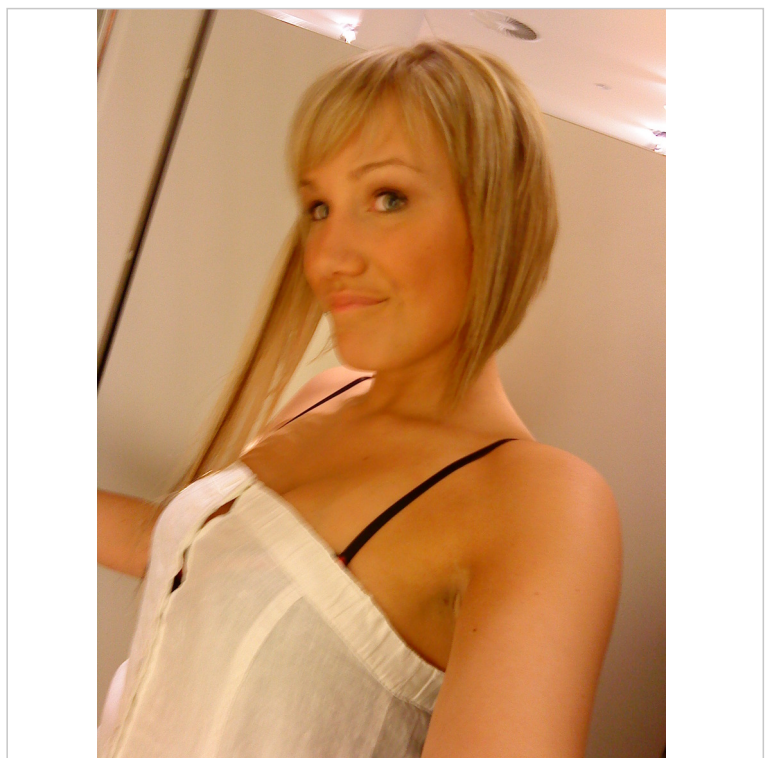

<http://ElaBaby.silvermodels.de>

Daten des Models

Alter:	20 Jahre
Ort:	52xxx
Land:	Germany
Größe:	170 cm
Gewicht:	61 kg
Brustumfang:	84 cm
Taille:	68 cm
Hüfte:	93 cm
Schuhgröße:	40
Haarfarbe:	hellblond
Haarlänge:	kurz
Haartyp:	glatt
Augenfarbe:	grün-blau

Einsatzgebiete

- ✓ Fotoshootings
- ✗ Laufsteg
- ✓ Promotion
- ✓ Werbung
- ✗ Hostess

Arbeitsbereiche

- ✓ Bademoden
- ✓ Underwear
- ✓ Hände
- ✗ Füße
- ✗ Teilakt
- ✗ Akt

<http://ElaBaby.silvermodels.de>

<http://ElaBaby.silvermodels.de>