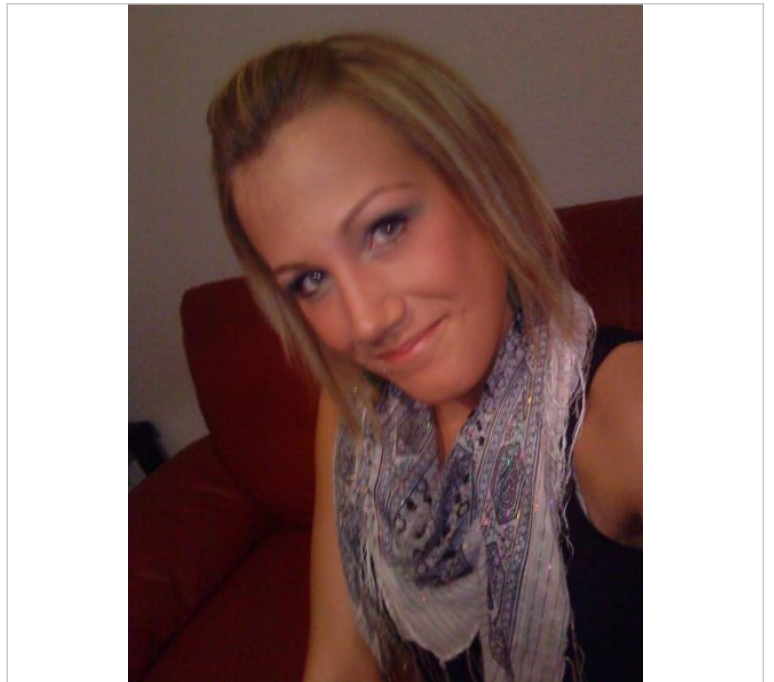

<http://ElaBaby.silvermodels.de>

Daten des Models

Alter:	20 Jahre
Ort:	52xxx
Land:	Germany
Größe:	170 cm
Gewicht:	61 kg
Brustumfang:	84 cm
Taille:	68 cm
Hüfte:	93 cm
Schuhgröße:	40
Haarfarbe:	hellblond
Haarlänge:	kurz
Haartyp:	glatt
Augenfarbe:	grün-blau

Einsatzgebiete

- ✓ Fotoshootings
- ✗ Laufsteg
- ✓ Promotion
- ✓ Werbung
- ✗ Hostess

Arbeitsbereiche

- ✓ Bademoden
- ✓ Underwear
- ✓ Hände
- ✗ Füße
- ✗ Teilakt
- ✗ Akt

<http://ElaBaby.silvermodels.de>

<http://ElaBaby.silvermodels.de>