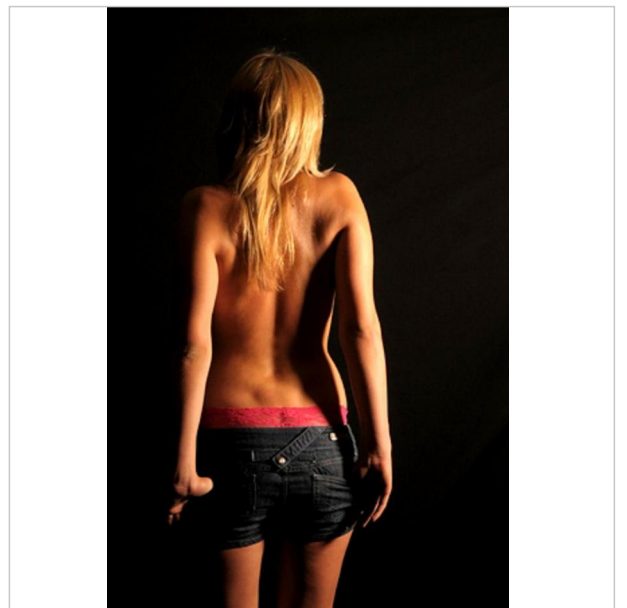

<http://ElaBaby.silvermodels.de>

Daten des Models

Alter:	20 Jahre
Ort:	52xxx
Land:	Germany
Größe:	170 cm
Gewicht:	61 kg
Brustumfang:	84 cm
Taille:	68 cm
Hüfte:	93 cm
Schuhgröße:	40
Haarfarbe:	hellblond
Haarlänge:	kurz
Haartyp:	glatt
Augenfarbe:	grün-blau

Einsatzgebiete

- ✓ Fotoshootings
- ✗ Laufsteg
- ✓ Promotion
- ✓ Werbung
- ✗ Hostess

Arbeitsbereiche

- ✓ Bademoden
- ✓ Underwear
- ✓ Hände
- ✗ Füße
- ✗ Teilakt
- ✗ Akt

<http://ElaBaby.silvermodels.de>

<http://ElaBaby.silvermodels.de>