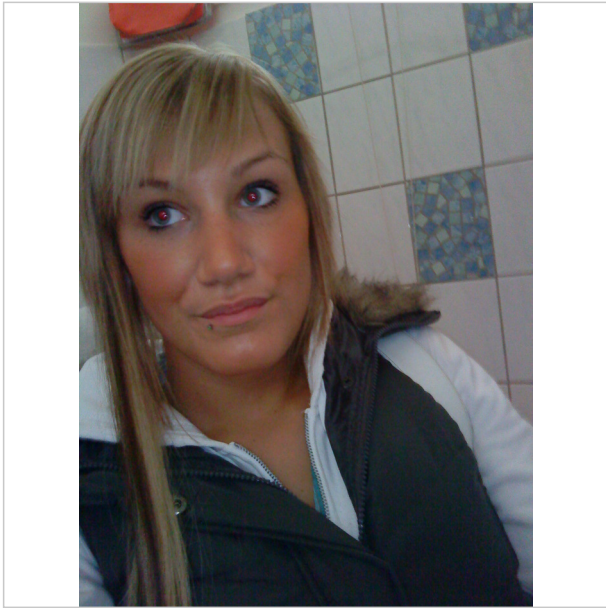

<http://ElaBaby.silvermodels.de>

Daten des Models

Alter:	20 Jahre
Ort:	52xxx
Land:	Germany
Größe:	170 cm
Gewicht:	61 kg
Brustumfang:	84 cm
Taille:	68 cm
Hüfte:	93 cm
Schuhgröße:	40
Haarfarbe:	hellblond
Haarlänge:	kurz
Haartyp:	glatt
Augenfarbe:	grün-blau

Einsatzgebiete

- ✓ Fotoshootings
- ✗ Laufsteg
- ✓ Promotion
- ✓ Werbung
- ✗ Hostess

Arbeitsbereiche

- ✓ Bademoden
- ✓ Underwear
- ✓ Hände
- ✗ Füße
- ✗ Teilakt
- ✗ Akt

<http://ElaBaby.silvermodels.de>

<http://ElaBaby.silvermodels.de>