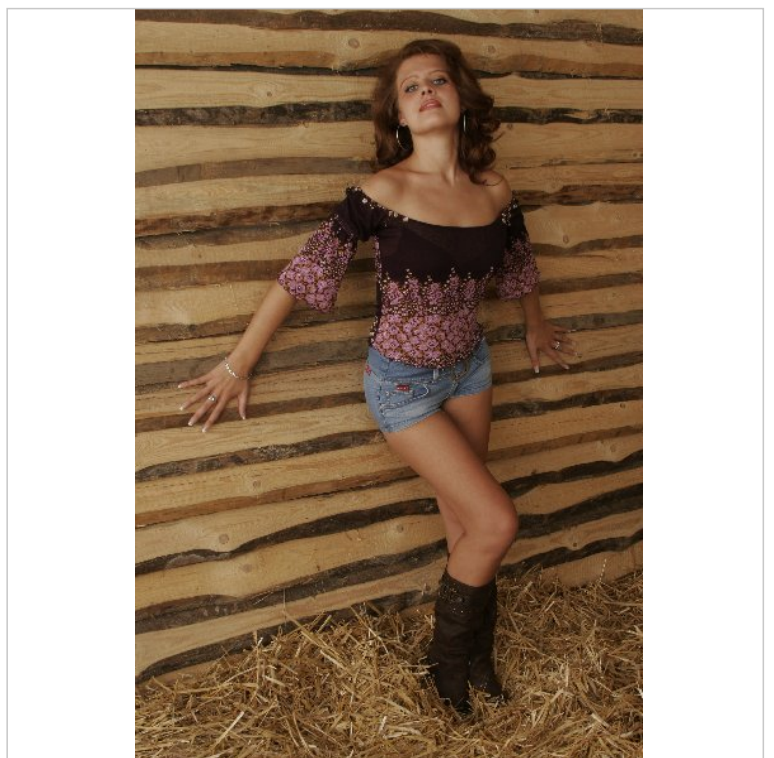

Arbeitsbereiche

- ✓ Bademoden
- ✓ Underwear
- ✓ Hände
- ✓ Füße
- ✗ Teilakt
- ✗ Akt