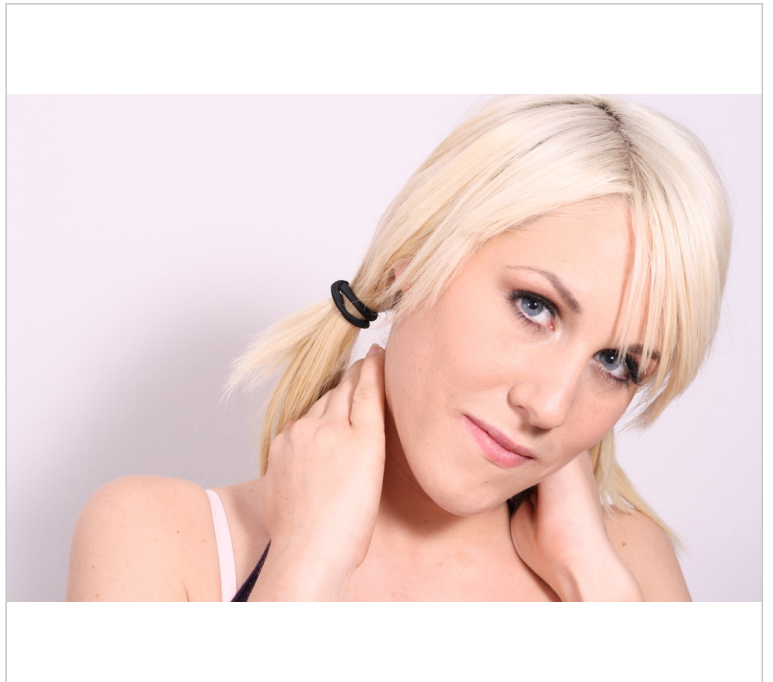

<http://gurkenschale.silvermodels.de>

Daten des Models

Alter:	22 Jahre
Ort:	81xxx
Land:	Germany
Größe:	175 cm
Gewicht:	60 kg
Brustumfang:	90 cm
Taille:	61 cm
Hüfte:	90 cm
Schuhgröße:	39
Haarfarbe:	hellbraun
Haarlänge:	mittel
Haartyp:	glatt
Augenfarbe:	blau

Einsatzgebiete

- ✓ Fotoshootings
- ✓ Laufsteg
- ✓ Promotion
- ✓ Werbung
- ✓ Hostess

Arbeitsbereiche

- ✓ Bademoden
- ✓ Underwear
- ✓ Hände
- ⚠ Füße
- ✓ Teilakt
- ✗ Akt