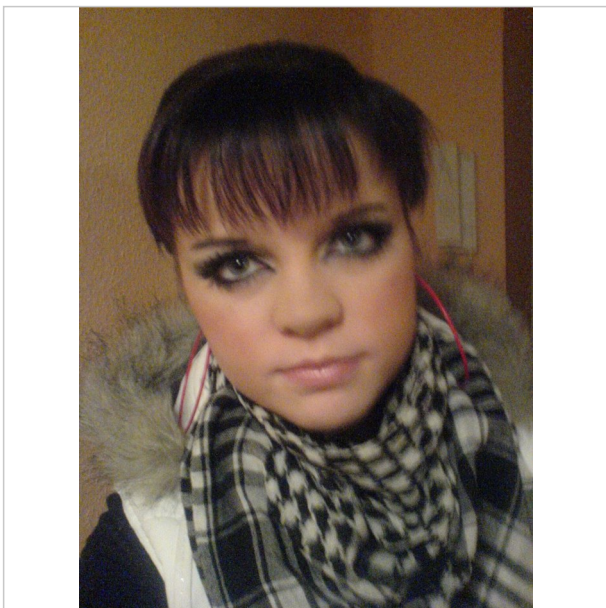

http://jenifer_pamela.silvermodels.de

Daten des Models

Alter:	21 Jahre
Ort:	10xxx
Land:	Germany
Größe:	169 cm
Gewicht:	50 kg
Brustumfang:	83 cm
Taille:	62 cm
Hüfte:	91 cm
Schuhgröße:	37
Haarfarbe:	sonstiges
Haarlänge:	mittel
Haartyp:	glatt
Augenfarbe:	blau-grau

Einsatzgebiete

- ✓ Fotoshootings
- ✓ Laufsteg
- ✗ Promotion
- ✓ Werbung
- ✗ Hostess

Arbeitsbereiche

- ? Bademoden
- ? Underwear
- ✗ Hände
- ✗ Füße
- ✗ Teilakt
- ✗ Akt

http://jenifer_pamela.silvermodels.de