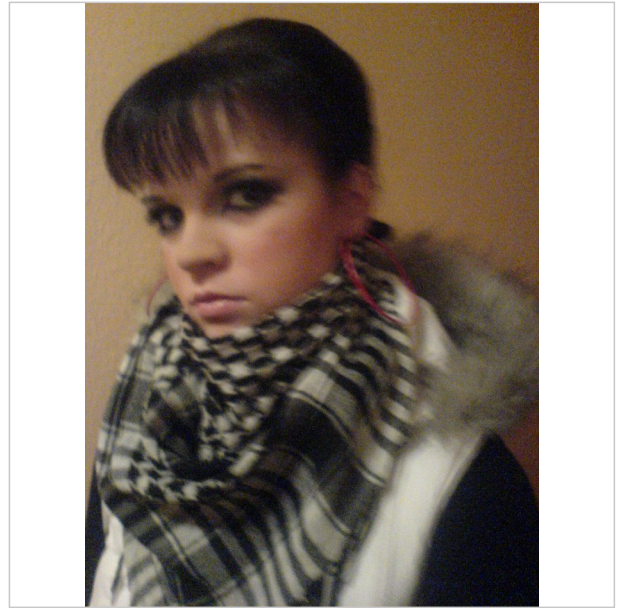

http://jenifer_pamela.silvermodels.de

Daten des Models

Alter:	21 Jahre
Ort:	10xxx
Land:	Germany
Größe:	169 cm
Gewicht:	50 kg
Brustumfang:	83 cm
Taille:	62 cm
Hüfte:	91 cm
Schuhgröße:	37
Haarfarbe:	sonstiges
Haarlänge:	mittel
Haartyp:	glatt
Augenfarbe:	blau-grau

Einsatzgebiete

- ✓ Fotoshootings
- ✓ Laufsteg
- ✗ Promotion
- ✓ Werbung
- ✗ Hostess

Arbeitsbereiche

- ? Bademoden
- ? Underwear
- ✗ Hände
- ✗ Füße
- ✗ Teilakt
- ✗ Akt

http://jenifer_pamela.silvermodels.de