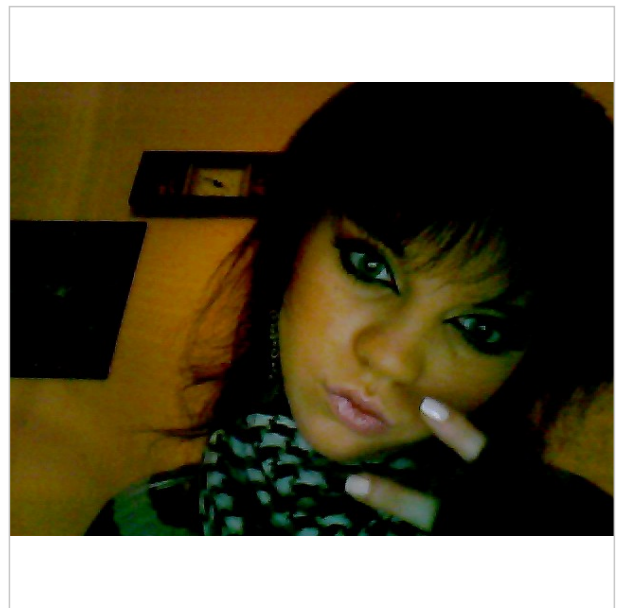

http://jenifer_pamela.silvermodels.de

Daten des Models

Alter:	21 Jahre
Ort:	10xxx
Land:	Germany
Größe:	169 cm
Gewicht:	50 kg
Brustumfang:	83 cm
Taille:	62 cm
Hüfte:	91 cm
Schuhgröße:	37
Haarfarbe:	sonstiges
Haarlänge:	mittel
Haartyp:	glatt
Augenfarbe:	blau-grau

Einsatzgebiete

- ✓ Fotoshootings
- ✓ Laufsteg
- ✗ Promotion
- ✓ Werbung
- ✗ Hostess

Arbeitsbereiche

- ? Bademoden
- ? Underwear
- ✗ Hände
- ✗ Füße
- ✗ Teilakt
- ✗ Akt

http://jenifer_pamela.silvermodels.de