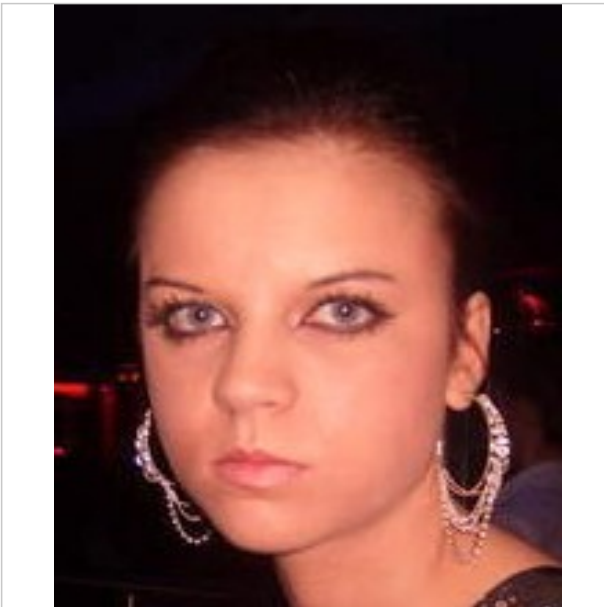

<http://jenifer_pamela.silvermodels.de>