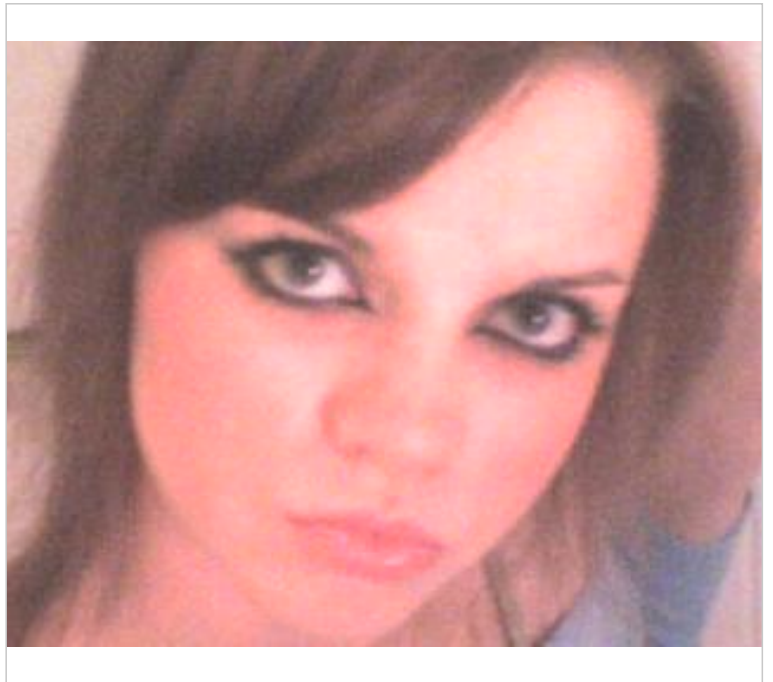

http://jenifer_pamela.silvermodels.de

Daten des Models

Alter:	21 Jahre
Ort:	10xxx
Land:	Germany
Größe:	169 cm
Gewicht:	50 kg
Brustumfang:	83 cm
Taille:	62 cm
Hüfte:	91 cm
Schuhgröße:	37
Haarfarbe:	sonstiges
Haarlänge:	mittel
Haartyp:	glatt
Augenfarbe:	blau-grau

Einsatzgebiete

- ✓ Fotoshootings
- ✓ Laufsteg
- ✗ Promotion
- ✓ Werbung
- ✗ Hostess

Arbeitsbereiche

- ? Bademoden
- ? Underwear
- ✗ Hände
- ✗ Füße
- ✗ Teilakt
- ✗ Akt

http://jenifer_pamela.silvermodels.de