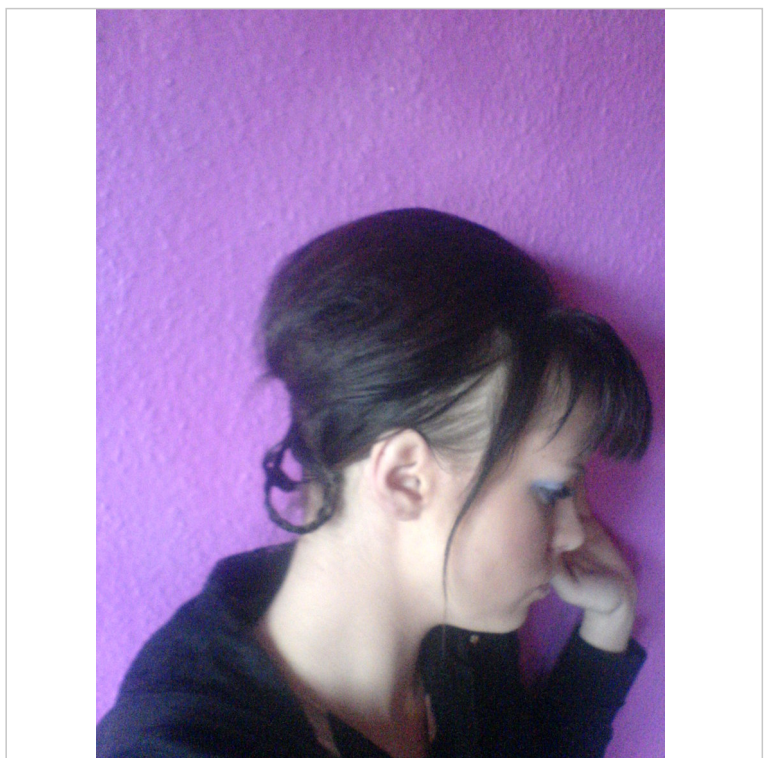

http://jenifer_pamela.silvermodels.de

Daten des Models

Alter:	21 Jahre
Ort:	10xxx
Land:	Germany
Größe:	169 cm
Gewicht:	50 kg
Brustumfang:	83 cm
Taille:	62 cm
Hüfte:	91 cm
Schuhgröße:	37
Haarfarbe:	sonstiges
Haarlänge:	mittel
Haartyp:	glatt
Augenfarbe:	blau-grau

Einsatzgebiete

- ✓ Fotoshootings
- ✓ Laufsteg
- ✗ Promotion
- ✓ Werbung
- ✗ Hostess

Arbeitsbereiche

- ? Bademoden
- ? Underwear
- ✗ Hände
- ✗ Füße
- ✗ Teilakt
- ✗ Akt

http://jenifer_pamela.silvermodels.de