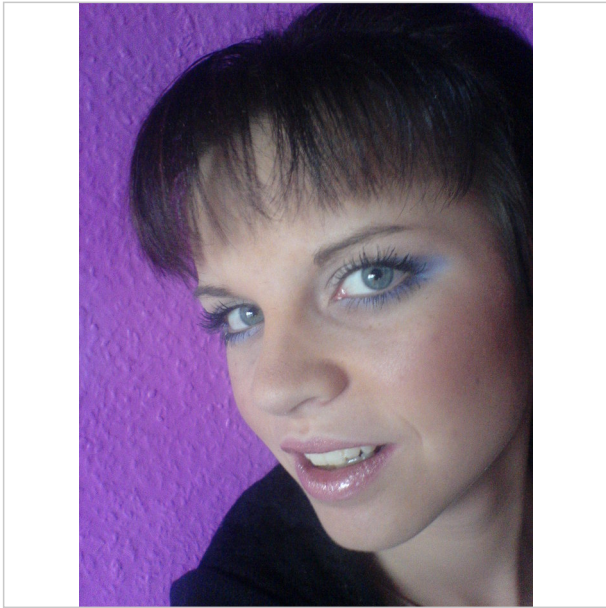

http://jenifer_pamela.silvermodels.de

Daten des Models

Alter:	21 Jahre
Ort:	10xxx
Land:	Germany
Größe:	169 cm
Gewicht:	50 kg
Brustumfang:	83 cm
Taille:	62 cm
Hüfte:	91 cm
Schuhgröße:	37
Haarfarbe:	sonstiges
Haarlänge:	mittel
Haartyp:	glatt
Augenfarbe:	blau-grau

Einsatzgebiete

- ✓ Fotoshootings
- ✓ Laufsteg
- ✗ Promotion
- ✓ Werbung
- ✗ Hostess

Arbeitsbereiche

- ? Bademoden
- ? Underwear
- ✗ Hände
- ✗ Füße
- ✗ Teilakt
- ✗ Akt

http://jenifer_pamela.silvermodels.de