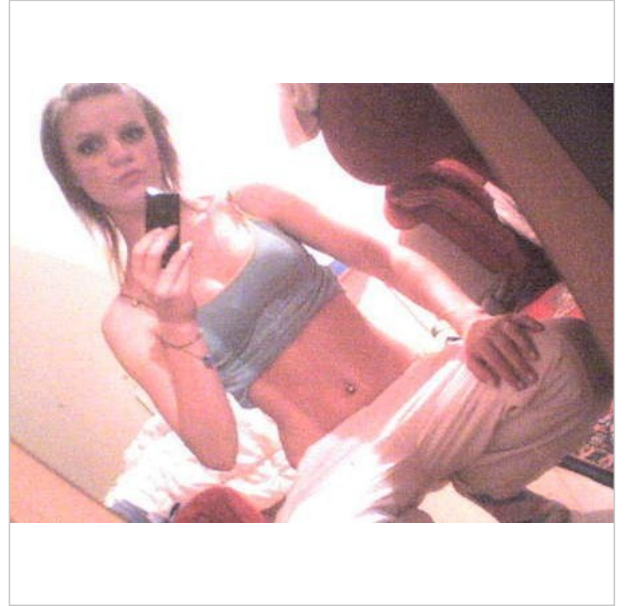

<http://jenifer_pamela.silvermodels.de>