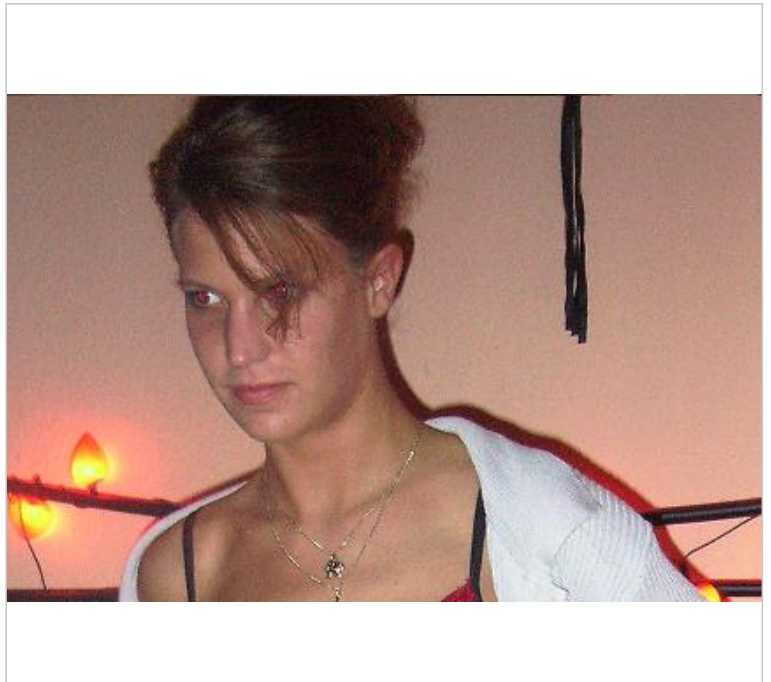

<http://Jolly.silvermodels.de>

Daten des Models

Alter:	26 Jahre
Ort:	22xxx
Land:	Germany
Größe:	174 cm
Gewicht:	56 kg
Brustumfang:	88 cm
Taille:	63 cm
Hüfte:	91 cm
Schuhgröße:	38
Haarfarbe:	dunkelblond
Haarlänge:	mittel
Haartyp:	gewellt
Augenfarbe:	blau

Einsatzgebiete

- ✓ Fotoshootings
- ✗ Laufsteg
- ✗ Promotion
- ✓ Werbung
- ✓ Hostess

Arbeitsbereiche

- ✗ Bademoden
- ✗ Underwear
- ✗ Hände
- ✗ Füße
- ? Teilakt
- ✗ Akt