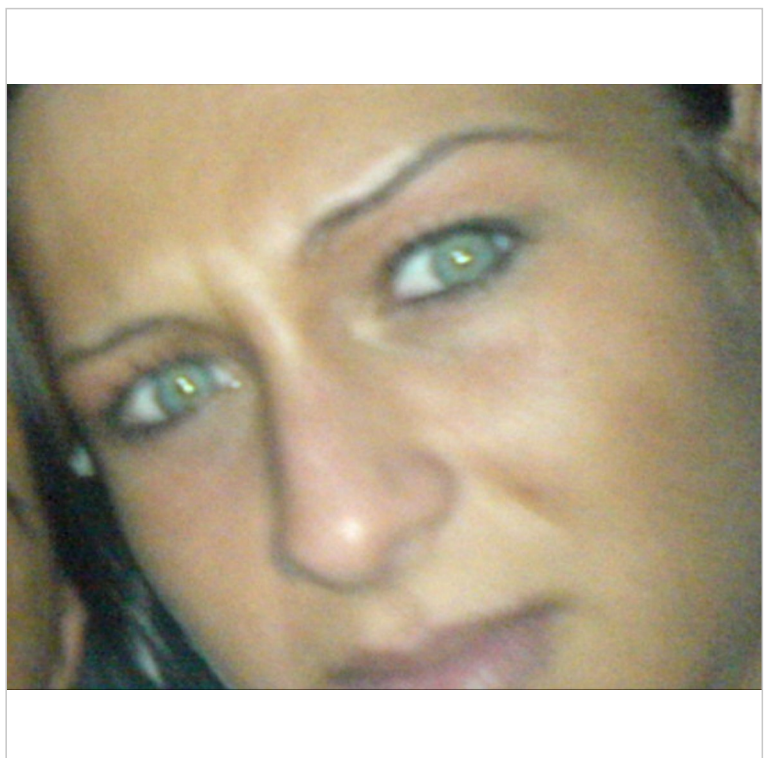

<http://Juels.silvermodels.de>

Daten des Models

Alter:	21 Jahre
Ort:	41xxx
Land:	Germany
Größe:	170 cm
Gewicht:	58 kg
Brustumfang:	90 cm
Taille:	66 cm
Hüfte:	90 cm
Schuhgröße:	39
Haarfarbe:	brünett
Haarlänge:	lang
Haartyp:	glatt
Augenfarbe:	blau

Einsatzgebiete

- ✓ Fotoshootings
- ✓ Laufsteg
- ✓ Promotion
- ✓ Werbung
- ✓ Hostess

Arbeitsbereiche

- ✓ Bademoden
- ✓ Underwear
- ✓ Hände
- ✓ Füße
- ✗ Teilakt
- ✗ Akt

<http://Juels.silvermodels.de>