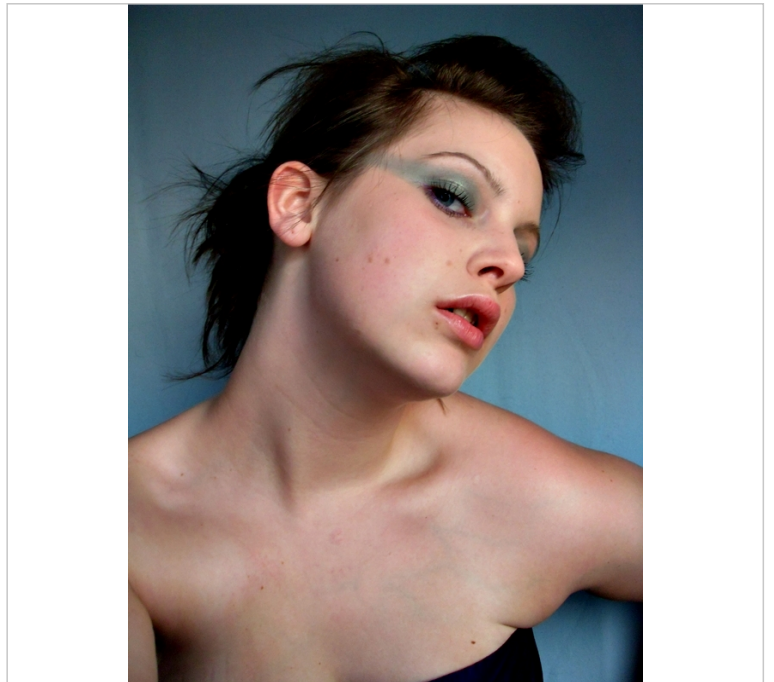

<http://LadyLee.silvermodels.de>

Daten des Models

Alter:	16 Jahre
Ort:	35xxx
Land:	Germany
Größe:	175 cm
Gewicht:	68 kg
Brustumfang:	98 cm
Taille:	74 cm
Hüfte:	92 cm
Schuhgröße:	40
Haarfarbe:	hellbraun
Haarlänge:	mittel
Haartyp:	glatt
Augenfarbe:	blau

Einsatzgebiete

- ✓ Fotoshootings
- ✓ Laufsteg
- ✓ Promotion
- ✓ Werbung
- ✗ Hostess

Arbeitsbereiche

- ✓ Bademoden
- ✓ Underwear
- ✓ Hände
- ✓ Füße