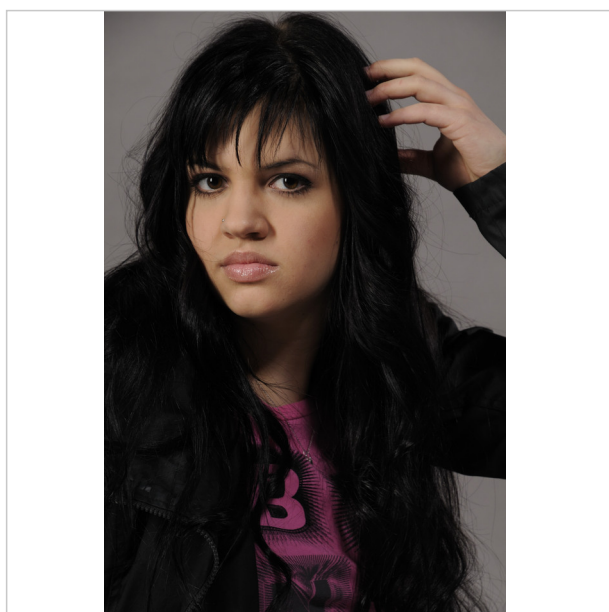

<http://Lisa_M.silvermodels.de>