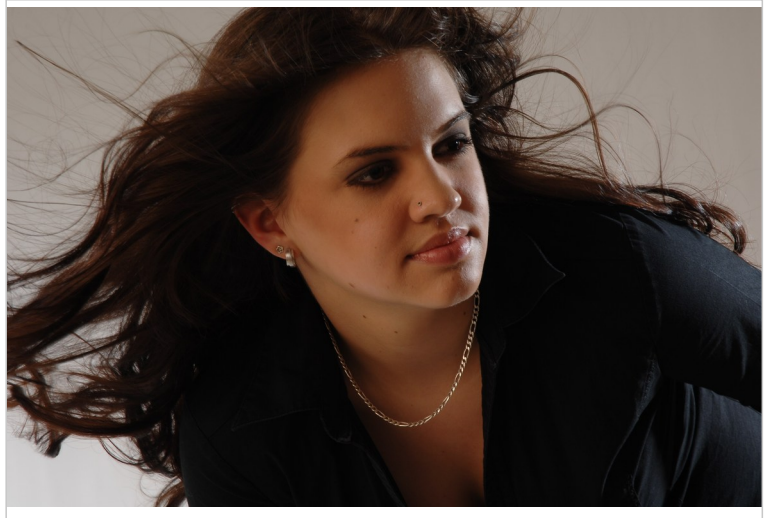

http://Lisa_M.silvermodels.de

Daten des Models

Alter:	21 Jahre
Ort:	77xxx
Land:	Germany
Größe:	173 cm
Gewicht:	64 kg
Schuhgröße:	39
Haarfarbe:	schwarz
Haarlänge:	lang
Haartyp:	glatt
Augenfarbe:	braun

Einsatzgebiete