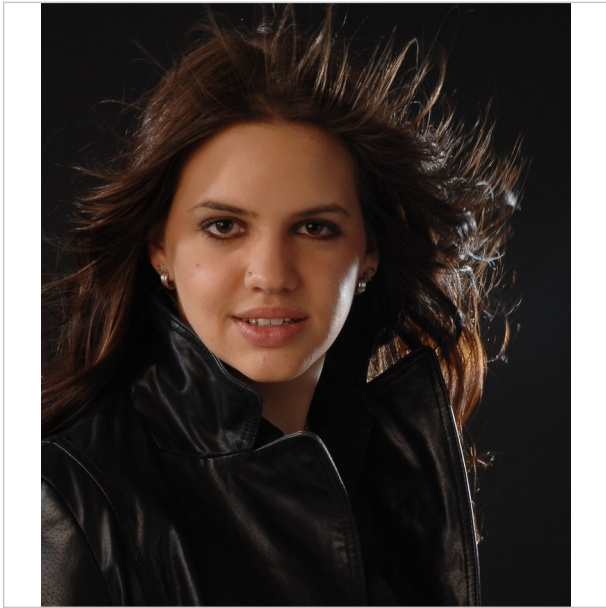

<http://Lisa_M.silvermodels.de>