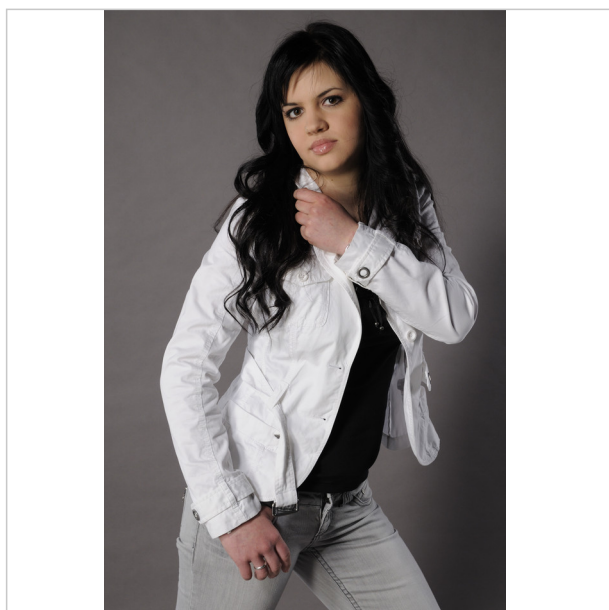

<http://Lisa_M.silvermodels.de>