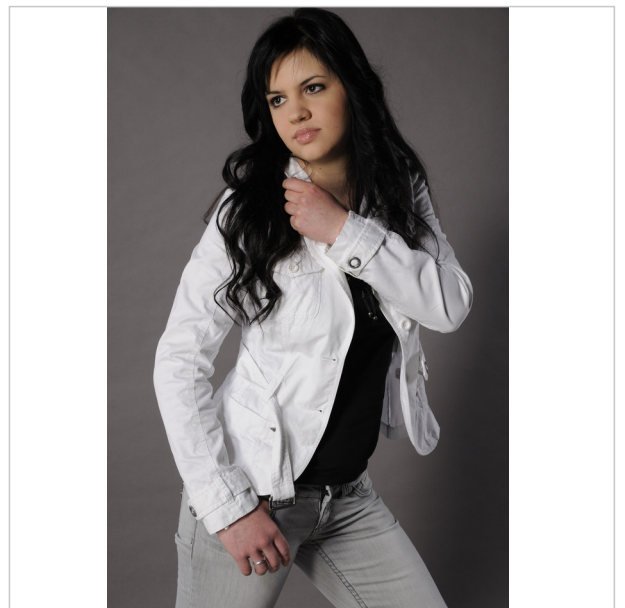

<http://Lisa_M.silvermodels.de>