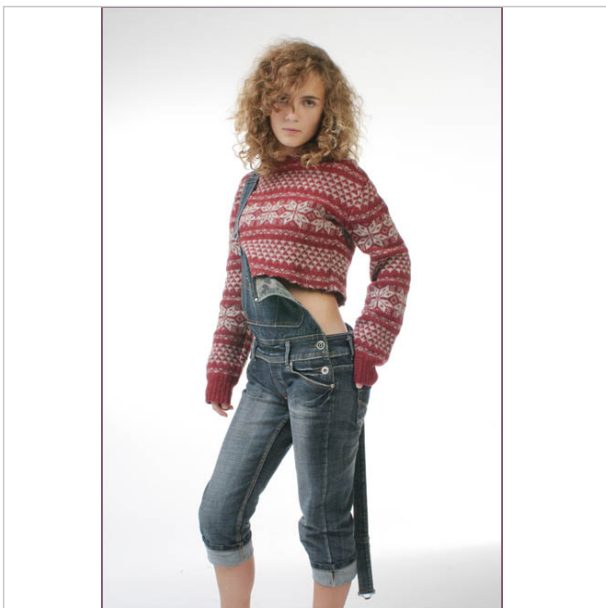

<http://Locke.silvermodels.de>