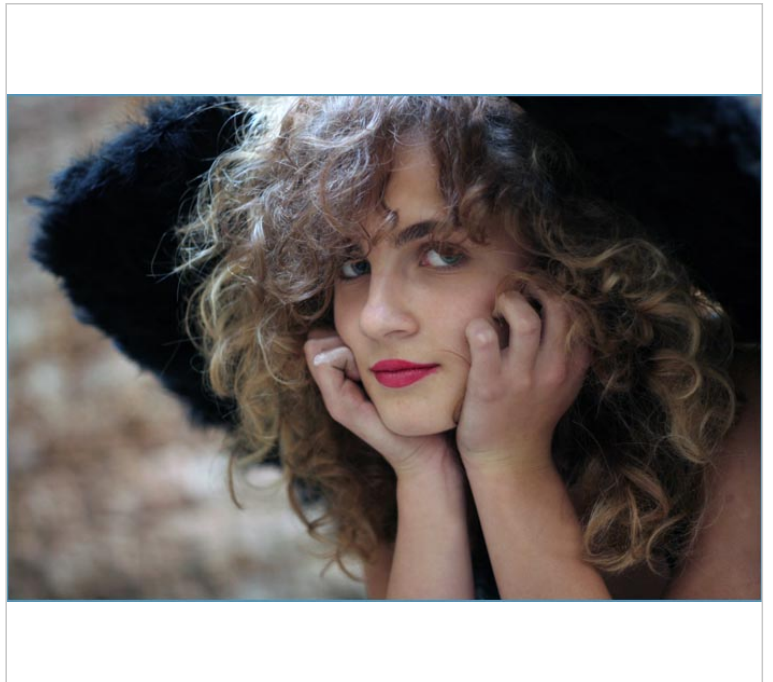

<http://Locke.silvermodels.de>

Daten des Models

Alter:	14 Jahre
Ort:	68xxx
Land:	Germany
Größe:	165 cm
Gewicht:	46 kg
Brustumfang:	87 cm
Taille:	65 cm
Hüfte:	91 cm
Schuhgröße:	38
Haarfarbe:	dunkelblond
Haarlänge:	mittel
Haartyp:	Locken
Augenfarbe:	grün