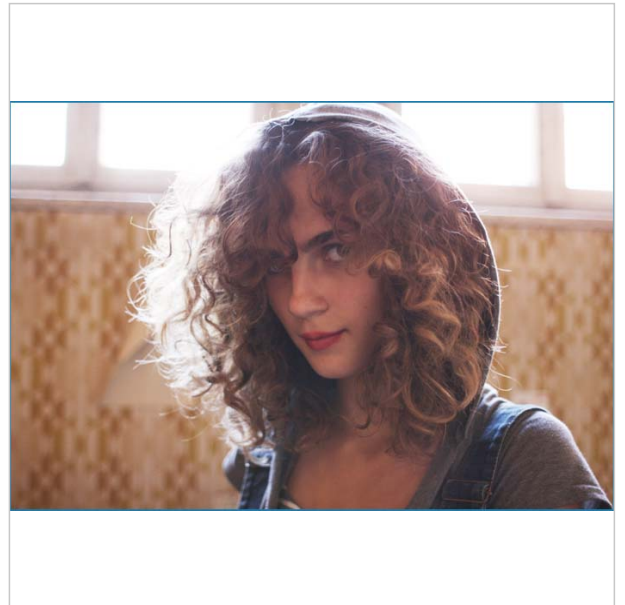

<http://Locke.silvermodels.de>

Daten des Models

Alter:	14 Jahre
Ort:	68xxx
Land:	Germany
Größe:	165 cm
Gewicht:	46 kg
Brustumfang:	87 cm
Taille:	65 cm
Hüfte:	91 cm
Schuhgröße:	38
Haarfarbe:	dunkelblond
Haarlänge:	mittel
Haartyp:	Locken
Augenfarbe:	grün

Einsatzgebiete

- ✓ Fotoshootings
- ✓ Laufsteg
- ✗ Promotion
- ✓ Werbung
- ✗ Hostess

Arbeitsbereiche

- ? Bademoden
- ✗ Underwear
- ? Hände
- ✗ Füße

<http://Locke.silvermodels.de>

<http://Locke.silvermodels.de>