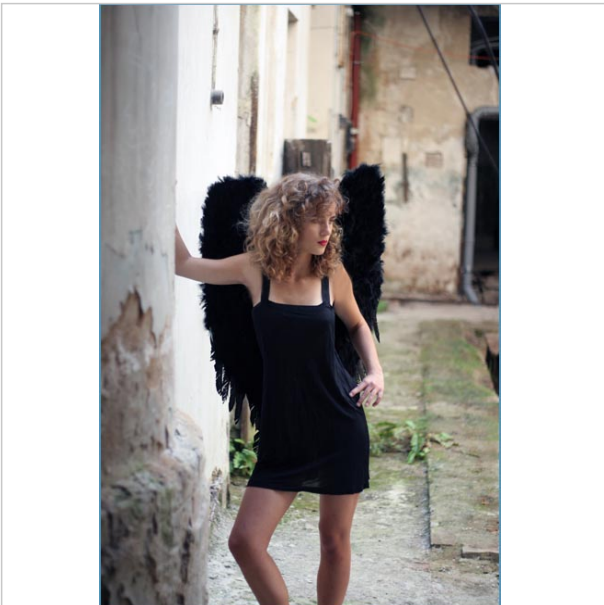

<http://Locke.silvermodels.de>

Daten des Models

Alter:	14 Jahre
Ort:	68xxx
Land:	Germany
Größe:	165 cm
Gewicht:	46 kg
Brustumfang:	87 cm
Taille:	65 cm
Hüfte:	91 cm
Schuhgröße:	38
Haarfarbe:	dunkelblond
Haarlänge:	mittel
Haartyp:	Locken
Augenfarbe:	grün

Einsatzgebiete

- ✓ Fotoshootings
- ✓ Laufsteg
- ✗ Promotion
- ✓ Werbung
- ✗ Hostess

Arbeitsbereiche

- ? Bademoden
- ✗ Underwear
- ? Hände
- ✗ Füße

<http://Locke.silvermodels.de>

<http://Locke.silvermodels.de>