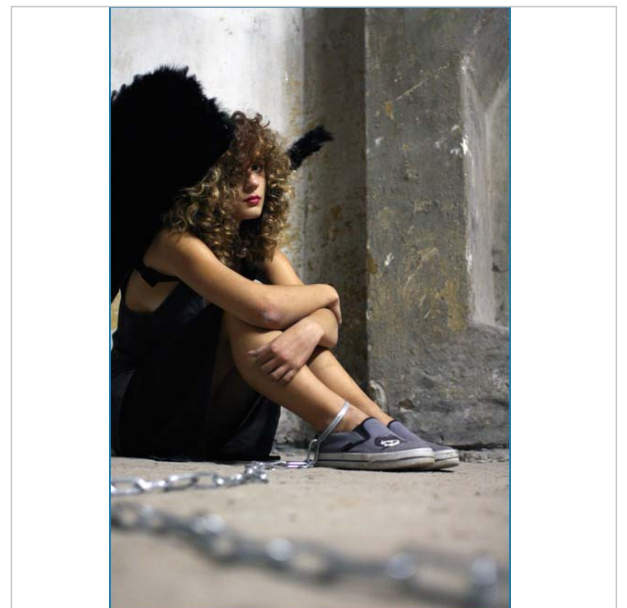

<http://Locke.silvermodels.de>

Daten des Models

Alter:	14 Jahre
Ort:	68xxx
Land:	Germany
Größe:	165 cm
Gewicht:	46 kg
Brustumfang:	87 cm
Taille:	65 cm
Hüfte:	91 cm
Schuhgröße:	38
Haarfarbe:	dunkelblond
Haarlänge:	mittel
Haartyp:	Locken
Augenfarbe:	grün

Einsatzgebiete

- ✓ Fotoshootings
- ✓ Laufsteg
- ✗ Promotion
- ✓ Werbung
- ✗ Hostess

Arbeitsbereiche

- ? Bademoden
- ✗ Underwear
- ? Hände
- ✗ Füße

<http://Locke.silvermodels.de>

<http://Locke.silvermodels.de>