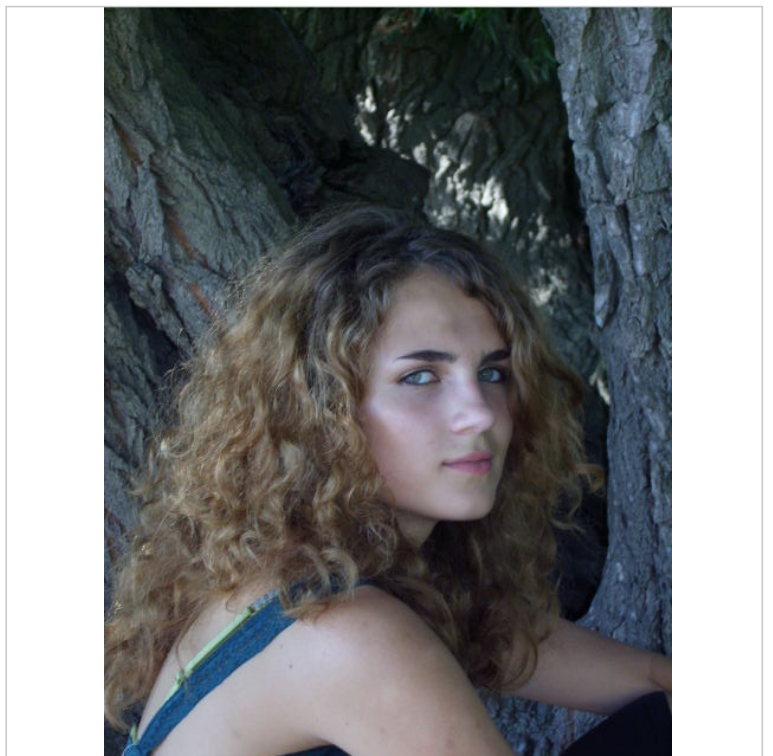

Arbeitsbereiche

- ? Bademoden
- ✗ Underwear
- ? Hände
- ✗ Füße