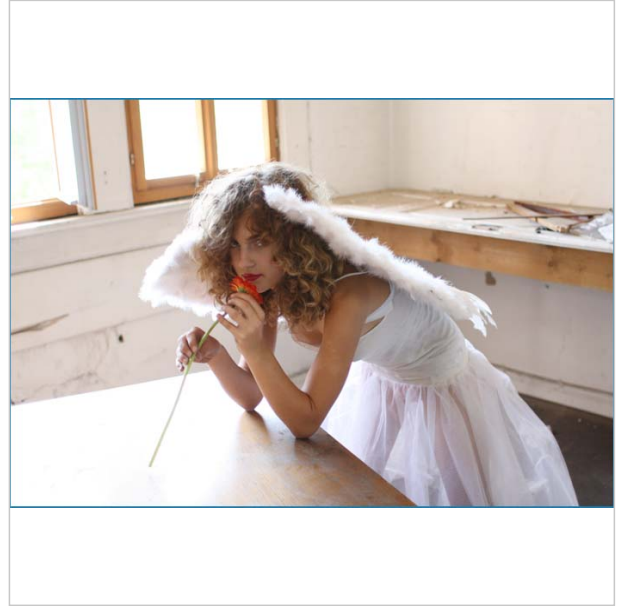

<http://Locke.silvermodels.de>