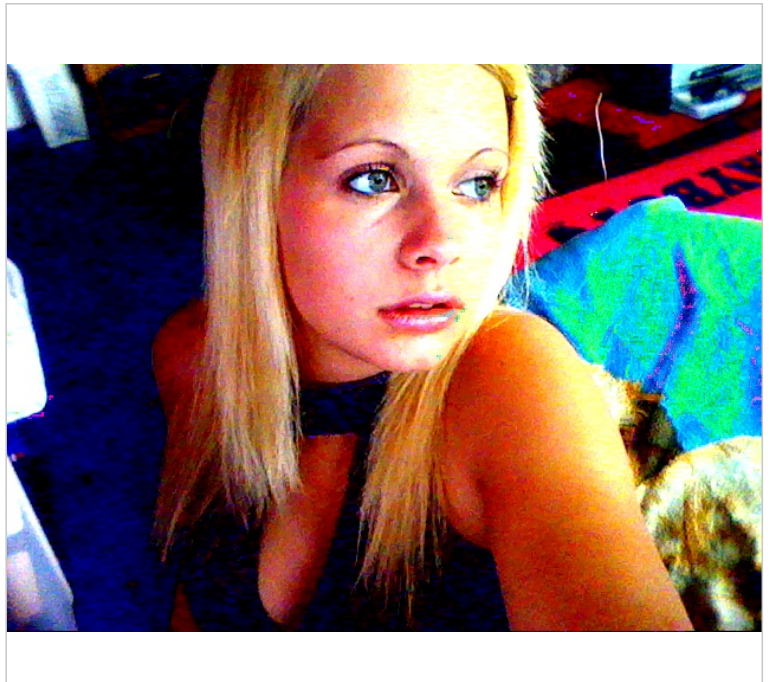

<http://lovelaygirl.silvermodels.de>

Daten des Modells

Alter:	16 Jahre
Ort:	32xxx
Land:	Germany
Größe:	164 cm
Gewicht:	50 kg
Brustumfang:	88 cm
Taille:	66 cm
Hüfte:	78 cm
Schuhgröße:	38
Haarfarbe:	dunkelblond
Haarlänge:	mittel
Haartyp:	gewellt
Augenfarbe:	blau

Einsatzgebiete

- ✓ Fotoshootings
- ✗ Laufsteg
- ✗ Promotion
- ✓ Werbung
- ✗ Hostess

Arbeitsbereiche

- ✓ Bademoden
- ✓ Underwear
- ✗ Hände
- ✗ Füße

<http://lovelaygirl.silvermodels.de>