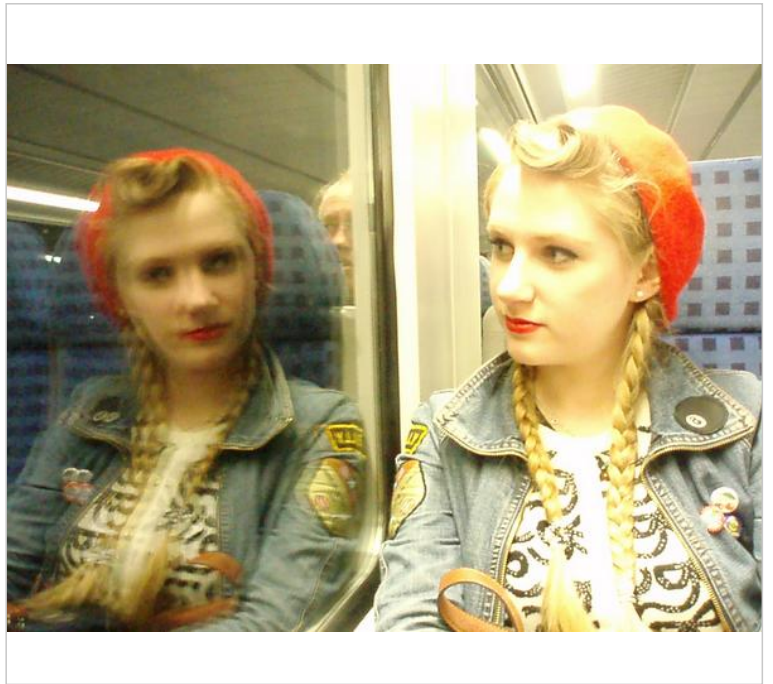

<http://lueasy.silvermodels.de>

Daten des Models

Alter:	19 Jahre
Ort:	50xxx
Land:	Germany
Größe:	171 cm
Gewicht:	53 kg
Brustumfang:	87 cm
Taille:	63 cm
Hüfte:	83 cm
Schuhgröße:	40
Haarfarbe:	hellblond
Haarlänge:	lang
Haartyp:	glatt
Augenfarbe:	blau

Einsatzgebiete

- ✓ Fotoshootings
- ✗ Laufsteg
- ✓ Promotion
- ✓ Werbung
- ✗ Hostess

Arbeitsbereiche

- ✓ Bademoden
- ✓ Underwear
- ✗ Hände
- ✗ Füße
- ✓ Teilakt
- ✗ Akt