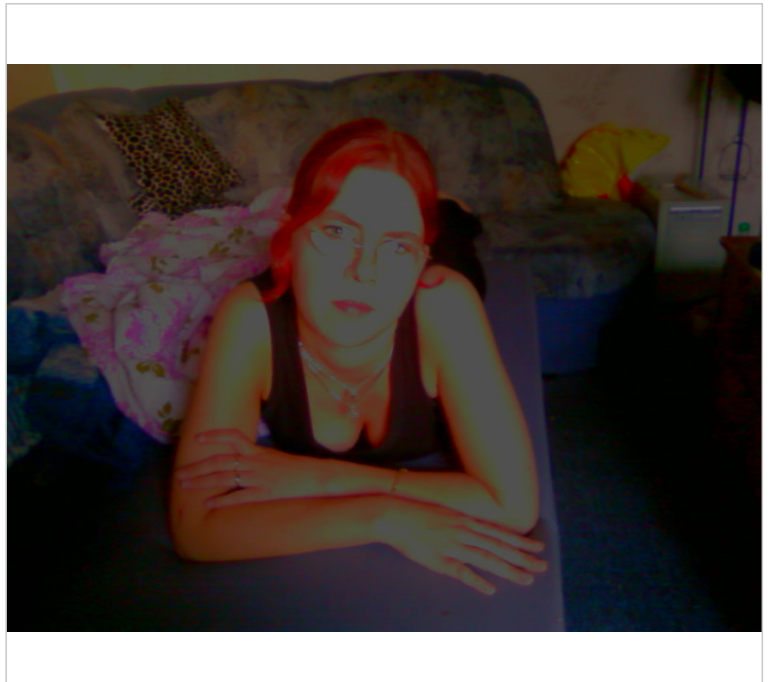

<http://Mareike.silvermodels.de>

Daten des Models

Alter:	24 Jahre
Ort:	27xxx
Land:	Germany
Größe:	168 cm
Gewicht:	55 kg
Brustumfang:	90 cm
Taille:	67 cm
Hüfte:	87 cm
Schuhgröße:	39
Haarfarbe:	brünett
Haarlänge:	mittel
Haartyp:	sonstiges
Augenfarbe:	grün

Einsatzgebiete

- ✓ Fotoshootings
- ✗ Laufsteg
- ✗ Promotion
- ✗ Werbung
- ✓ Hostess

Arbeitsbereiche

- ✗ Bademoden
- ? Underwear
- ✗ Hände
- ✗ Füße
- ? Teilakt
- ? Akt

<http://Mareike.silvermodels.de>