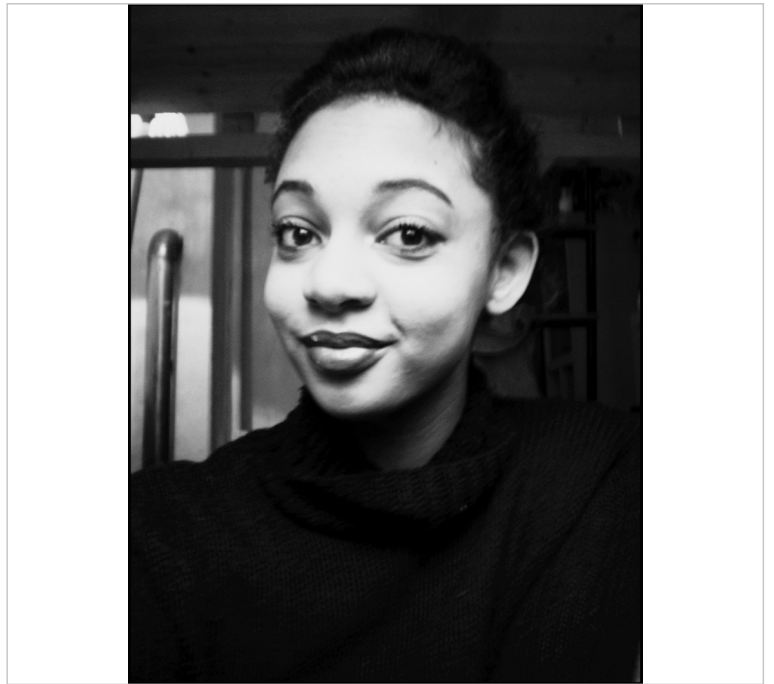

<http://MiSSYLADiIVA.silvermodels.de>

Daten des Models

Alter:	15 Jahre
Ort:	06xxx
Land:	Germany
Größe:	180 cm
Gewicht:	68 kg
Brustumfang:	95 cm
Taille:	64 cm
Hüfte:	88 cm
Schuhgröße:	41
Haarfarbe:	dunkelbraun
Haarlänge:	mittel
Haartyp:	Locken
Augenfarbe:	braun

Einsatzgebiete

- ✓ Fotoshootings
- ✓ Laufsteg
- ✓ Promotion
- ✓ Werbung
- ✗ Hostess

Arbeitsbereiche

- ? Bademoden
- ? Underwear
- ✓ Hände
- ✓ Füße