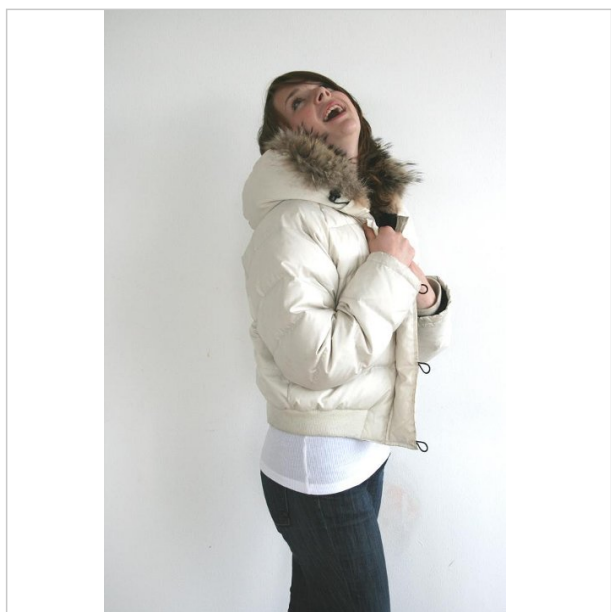

<http://paulinini.silvermodels.de>

Daten des Models

Alter:	16 Jahre
Ort:	81xxx
Land:	Germany
Größe:	167 cm
Gewicht:	55 kg
Brustumfang:	85 cm
Taille:	65 cm
Hüfte:	85 cm
Schuhgröße:	38
Haarfarbe:	hellbraun
Haarlänge:	mittel
Haartyp:	gewellt
Augenfarbe:	braun-grün

Einsatzgebiete

- ✓ Fotoshootings
- ✗ Laufsteg
- ✓ Promotion
- ✓ Werbung
- ✗ Hostess

Arbeitsbereiche

- ✓ Bademoden
- ✓ Underwear
- ✗ Hände
- ✗ Füße

<http://paulinini.silvermodels.de>

<http://paulinini.silvermodels.de>