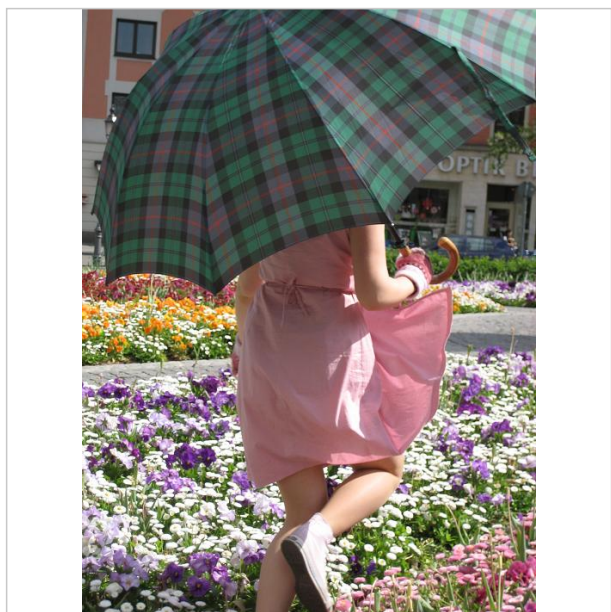

<http://paulinini.silvermodels.de>