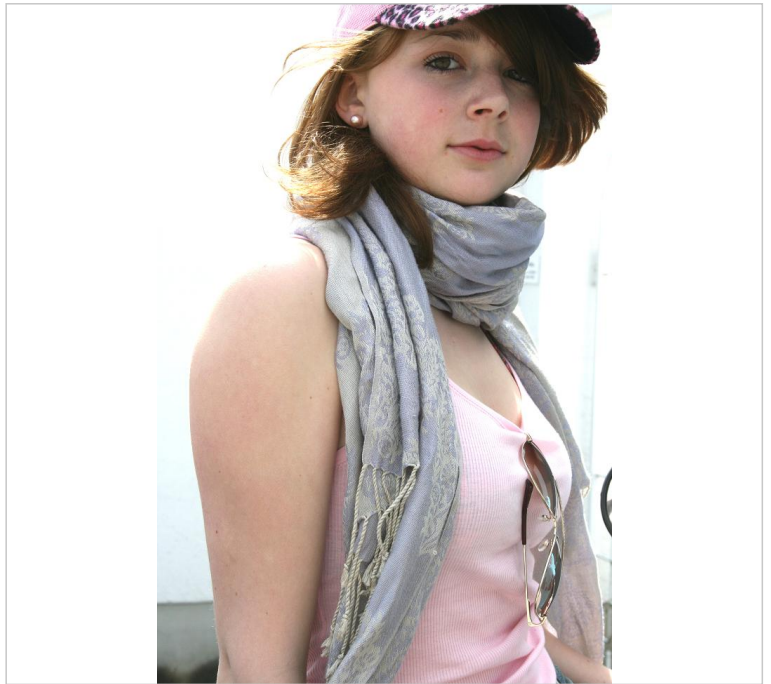

<http://paulinini.silvermodels.de>

Daten des Models

Alter:	16 Jahre
Ort:	81xxx
Land:	Germany
Größe:	167 cm
Gewicht:	55 kg
Brustumfang:	85 cm
Taille:	65 cm
Hüfte:	85 cm
Schuhgröße:	38
Haarfarbe:	hellbraun
Haarlänge:	mittel
Haartyp:	gewellt
Augenfarbe:	braun-grün