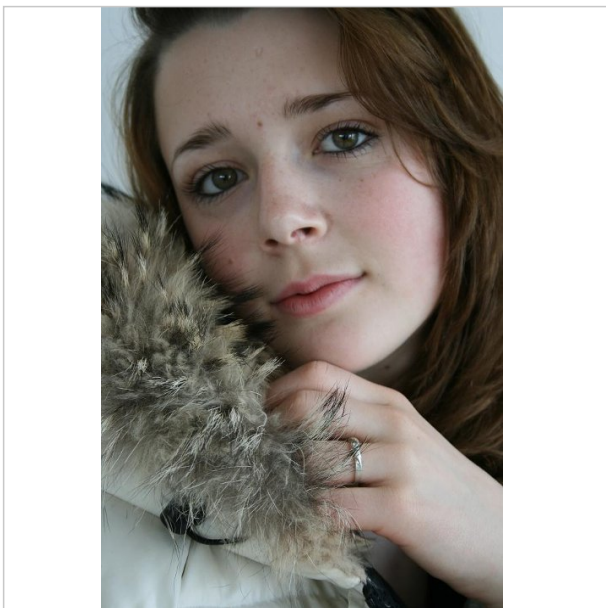

<http://paulinini.silvermodels.de>

Daten des Models

Alter:	16 Jahre
Ort:	81xxx
Land:	Germany
Größe:	167 cm
Gewicht:	55 kg
Brustumfang:	85 cm
Taille:	65 cm
Hüfte:	85 cm
Schuhgröße:	38
Haarfarbe:	hellbraun
Haarlänge:	mittel
Haartyp:	gewellt
Augenfarbe:	braun-grün

Einsatzgebiete

- ✓ Fotoshootings
- ✗ Laufsteg
- ✓ Promotion
- ✓ Werbung
- ✗ Hostess

Arbeitsbereiche

- ✓ Bademoden
- ✓ Underwear
- ✗ Hände
- ✗ Füße

<http://paulinini.silvermodels.de>

<http://paulinini.silvermodels.de>