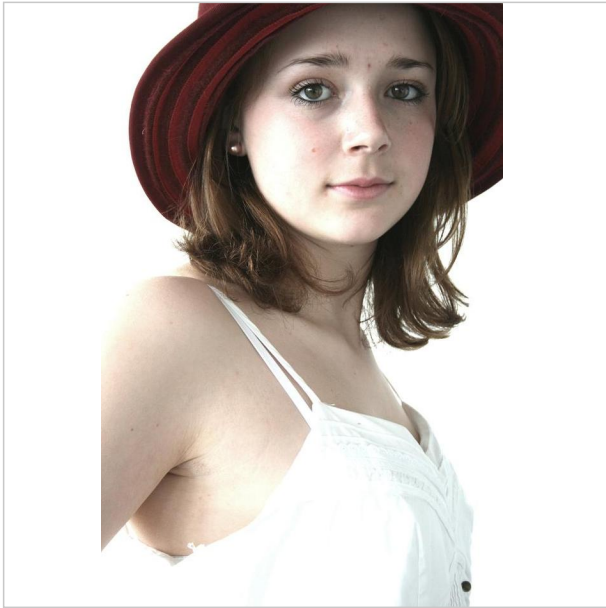

<http://paulinini.silvermodels.de>