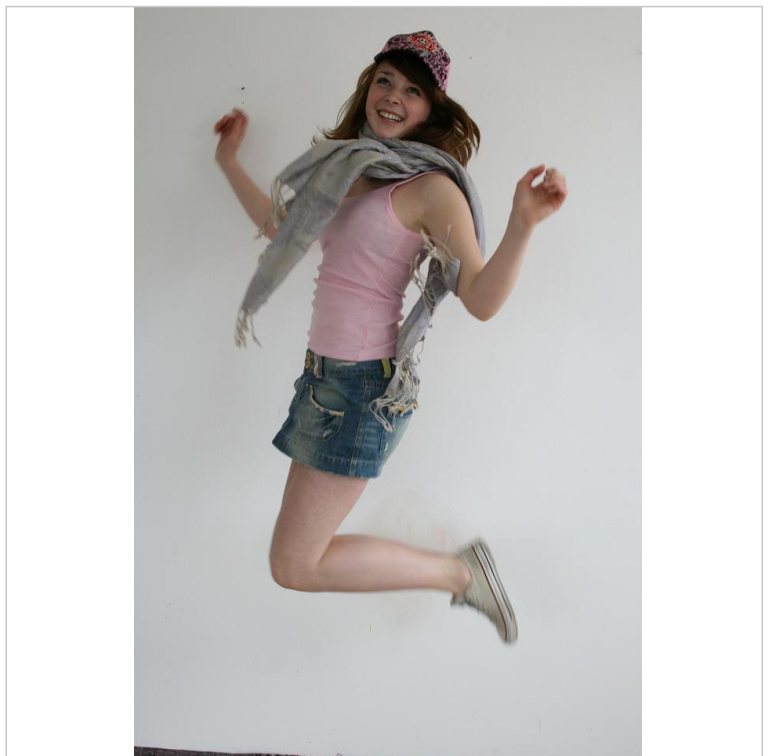

<http://paulinini.silvermodels.de>

Daten des Models

Alter:	16 Jahre
Ort:	81xxx
Land:	Germany
Größe:	167 cm
Gewicht:	55 kg
Brustumfang:	85 cm
Taille:	65 cm
Hüfte:	85 cm
Schuhgröße:	38
Haarfarbe:	hellbraun
Haarlänge:	mittel
Haartyp:	gewellt
Augenfarbe:	braun-grün

Einsatzgebiete

- ✓ Fotoshootings
- ✗ Laufsteg
- ✓ Promotion
- ✓ Werbung
- ✗ Hostess

Arbeitsbereiche

- ✓ Bademoden
- ✓ Underwear
- ✗ Hände
- ✗ Füße

<http://paulinini.silvermodels.de>

<http://paulinini.silvermodels.de>