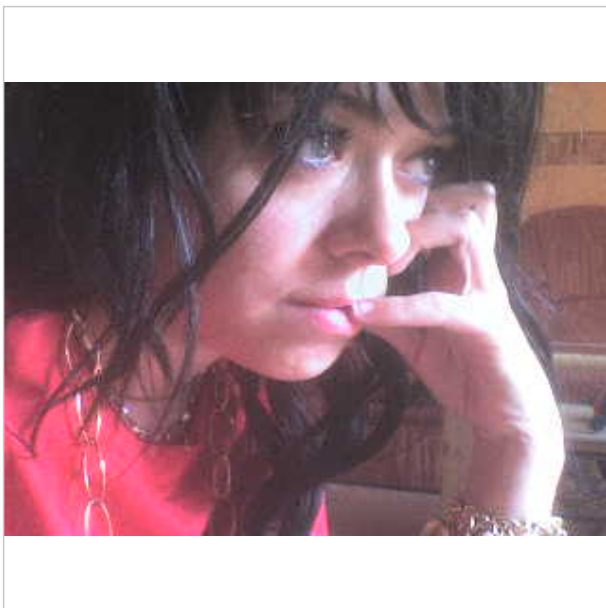

<http://PrincesS.silvermodels.de>