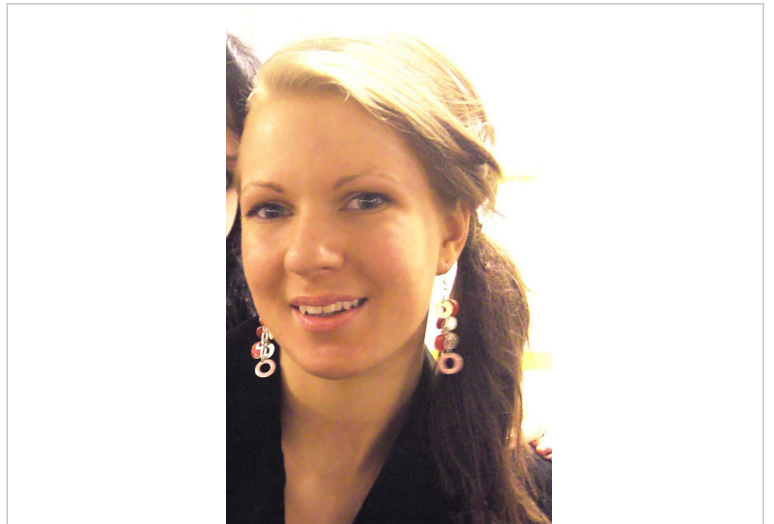

http://Princess_Tisha.silvermodels.de

Daten des Models

Alter:	27 Jahre
Ort:	14xxx
Land:	Germany
Größe:	170 cm
Gewicht:	58 kg
Schuhgröße:	38
Haarfarbe:	hellblond
Haarlänge:	mittel
Haartyp:	glatt
Augenfarbe:	blau-grün

Einsatzgebiete

- ✓ Fotoshootings
- ✓ Laufsteg
- ✓ Promotion
- ✓ Werbung
- ✓ Hostess

Arbeitsbereiche

- ✓ Bademoden
- ✓ Underwear
- ✓ Hände
- ✓ Füße
- ? Teilakt
- ✗ Akt

http://Princess_Tisha.silvermodels.de