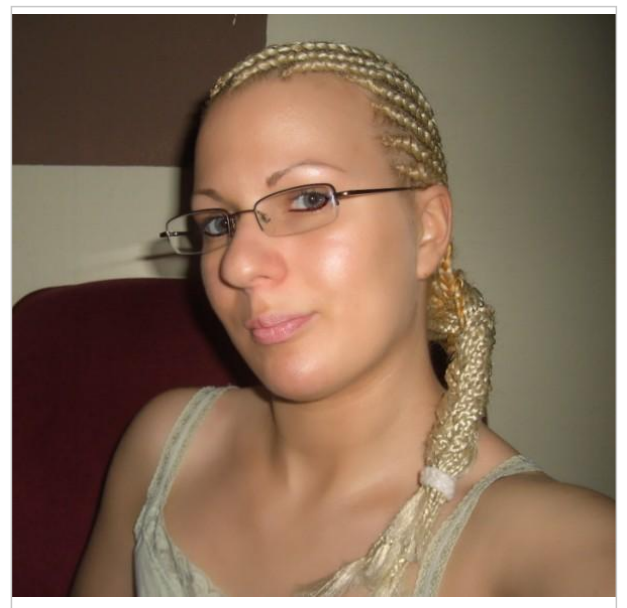

<http://Princess_Tisha.silvermodels.de>