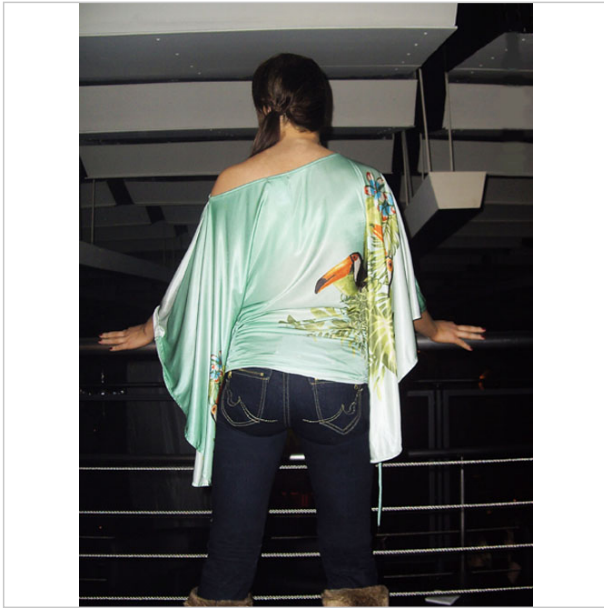

<http://Princess_Tisha.silvermodels.de>