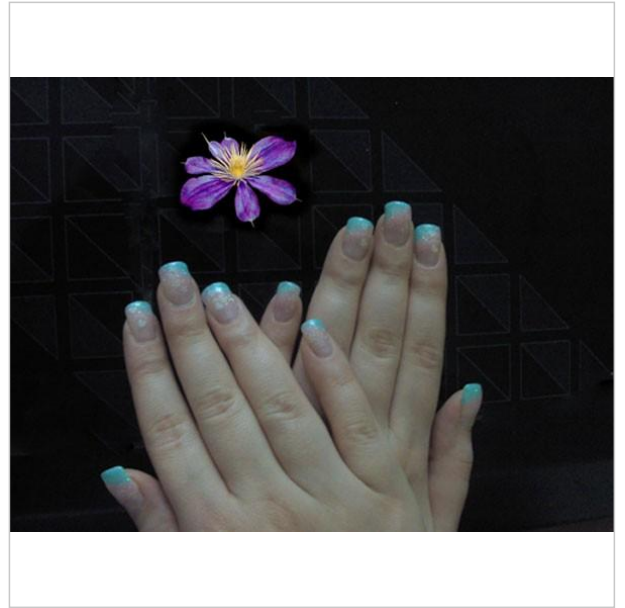

<http://Princess_Tisha.silvermodels.de>