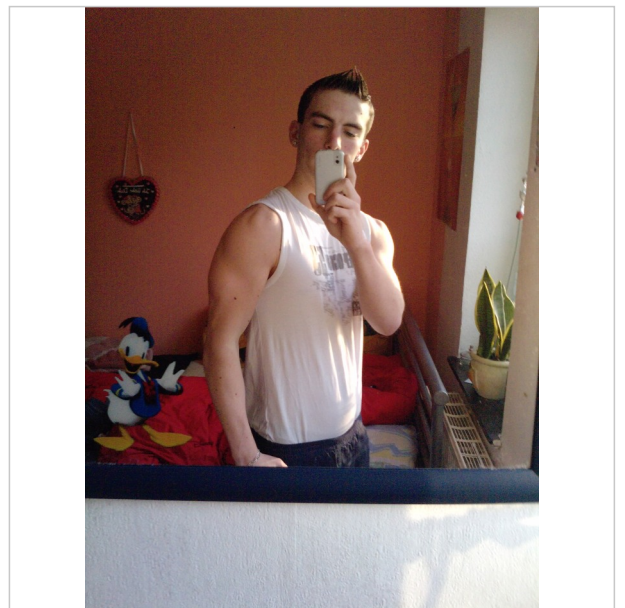

<http://reLic.silvermodels.de>

Daten des Models

Alter:	20 Jahre
Ort:	26xxx
Land:	Germany
Größe:	187 cm
Gewicht:	73 kg
Schuhgröße:	44
Haarfarbe:	dunkelbraun
Haarlänge:	mittel
Haartyp:	glatt
Augenfarbe:	blau-grau

Einsatzgebiete

- ✓ Fotoshootings
- ✓ Laufsteg
- ✗ Promotion
- ✓ Werbung
- ✗ Hostess

Arbeitsbereiche

- ✓ Bademoden
- ✓ Underwear
- ✗ Hände
- ✗ Füße
- ✓ Teilakt
- ✗ Akt

<http://reLic.silvermodels.de>

<http://reLic.silvermodels.de>