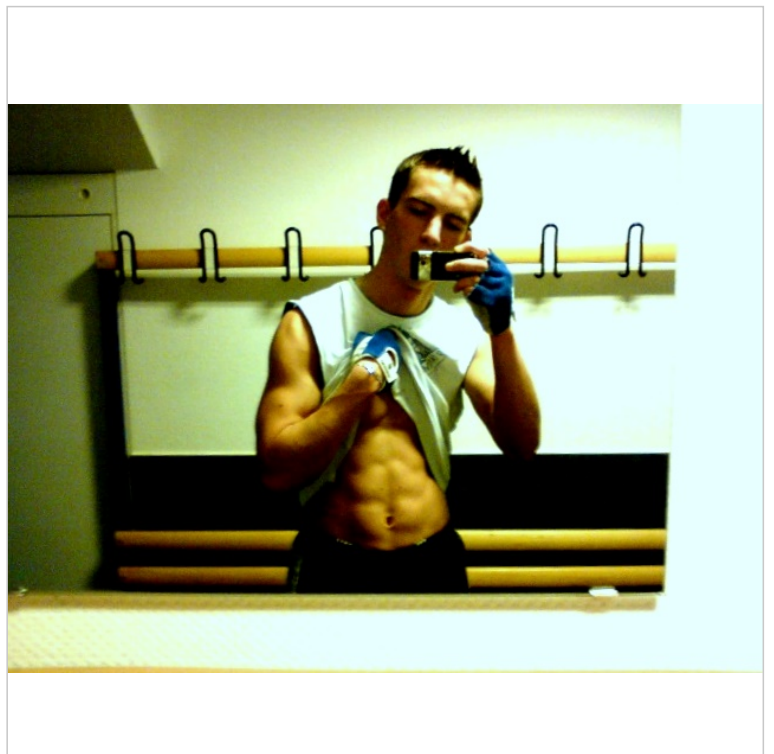

<http://reLic.silvermodels.de>

Daten des Models

Alter:	20 Jahre
Ort:	26xxx
Land:	Germany
Größe:	187 cm
Gewicht:	73 kg
Schuhgröße:	44
Haarfarbe:	dunkelbraun
Haarlänge:	mittel
Haartyp:	glatt
Augenfarbe:	blau-grau

Einsatzgebiete

- ✓ Fotoshootings
- ✓ Laufsteg
- ✗ Promotion
- ✓ Werbung
- ✗ Hostess

Arbeitsbereiche

- ✓ Bademoden
- ✓ Underwear
- ✗ Hände
- ✗ Füße
- ✓ Teilakt
- ✗ Akt

<http://reLic.silvermodels.de>

<http://reLic.silvermodels.de>