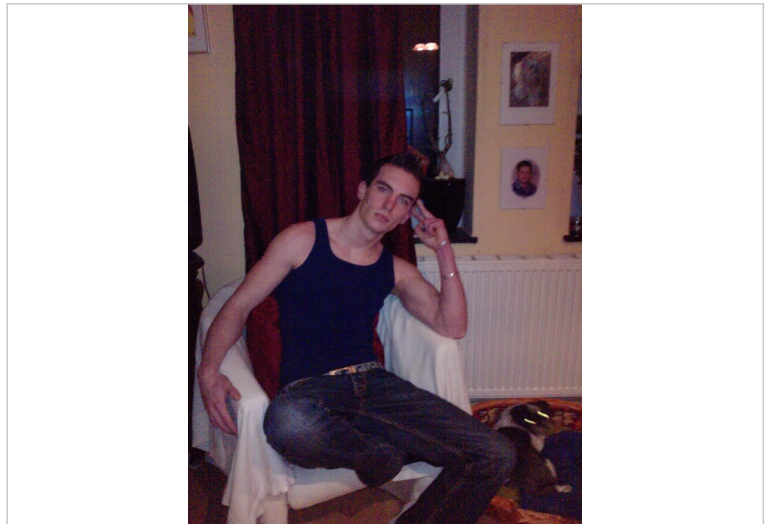

<http://reLic.silvermodels.de>

Daten des Models

Alter:	20 Jahre
Ort:	26xxx
Land:	Germany
Größe:	187 cm
Gewicht:	73 kg
Schuhgröße:	44
Haarfarbe:	dunkelbraun
Haarlänge:	mittel
Haartyp:	glatt
Augenfarbe:	blau-grau

Einsatzgebiete

- ✓ Fotoshootings
- ✓ Laufsteg
- ✗ Promotion
- ✓ Werbung
- ✗ Hostess

Arbeitsbereiche

- ✓ Bademoden
- ✓ Underwear
- ✗ Hände
- ✗ Füße
- ✓ Teilakt
- ✗ Akt

<http://reLic.silvermodels.de>

<http://reLic.silvermodels.de>