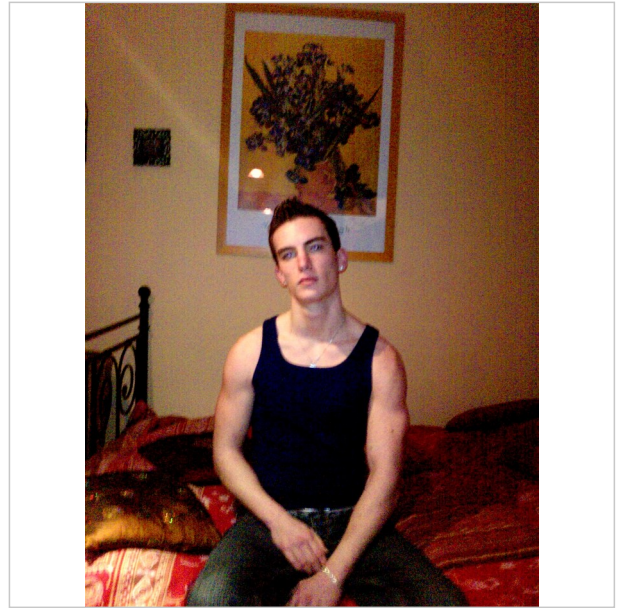

<http://reLic.silvermodels.de>

Daten des Models

Alter:	20 Jahre
Ort:	26xxx
Land:	Germany
Größe:	187 cm
Gewicht:	73 kg
Schuhgröße:	44
Haarfarbe:	dunkelbraun
Haarlänge:	mittel
Haartyp:	glatt
Augenfarbe:	blau-grau

Einsatzgebiete

- ✓ Fotoshootings
- ✓ Laufsteg
- ✗ Promotion
- ✓ Werbung
- ✗ Hostess

Arbeitsbereiche

- ✓ Bademoden
- ✓ Underwear
- ✗ Hände
- ✗ Füße
- ✓ Teilakt
- ✗ Akt

<http://reLic.silvermodels.de>

<http://reLic.silvermodels.de>