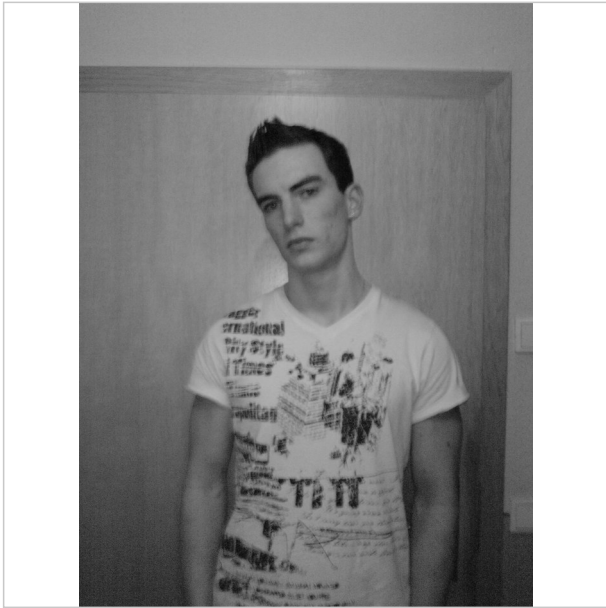

<http://reLic.silvermodels.de>

Daten des Models

Alter:	20 Jahre
Ort:	26xxx
Land:	Germany
Größe:	187 cm
Gewicht:	73 kg
Schuhgröße:	44
Haarfarbe:	dunkelbraun
Haarlänge:	mittel
Haartyp:	glatt
Augenfarbe:	blau-grau

Einsatzgebiete

- ✓ Fotoshootings
- ✓ Laufsteg
- ✗ Promotion
- ✓ Werbung
- ✗ Hostess

Arbeitsbereiche

- ✓ Bademoden
- ✓ Underwear
- ✗ Hände
- ✗ Füße
- ✓ Teilakt
- ✗ Akt

<http://reLic.silvermodels.de>

<http://reLic.silvermodels.de>