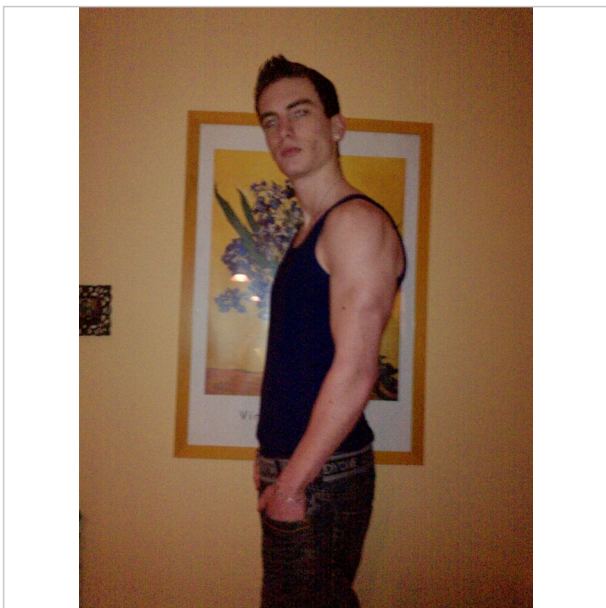

<http://reLic.silvermodels.de>

Daten des Models

Alter:	20 Jahre
Ort:	26xxx
Land:	Germany
Größe:	187 cm
Gewicht:	73 kg
Schuhgröße:	44
Haarfarbe:	dunkelbraun
Haarlänge:	mittel
Haartyp:	glatt
Augenfarbe:	blau-grau

Einsatzgebiete

- ✓ Fotoshootings
- ✓ Laufsteg
- ✗ Promotion
- ✓ Werbung
- ✗ Hostess

Arbeitsbereiche

- ✓ Bademoden
- ✓ Underwear
- ✗ Hände
- ✗ Füße
- ✓ Teilakt
- ✗ Akt

<http://reLic.silvermodels.de>

<http://reLic.silvermodels.de>