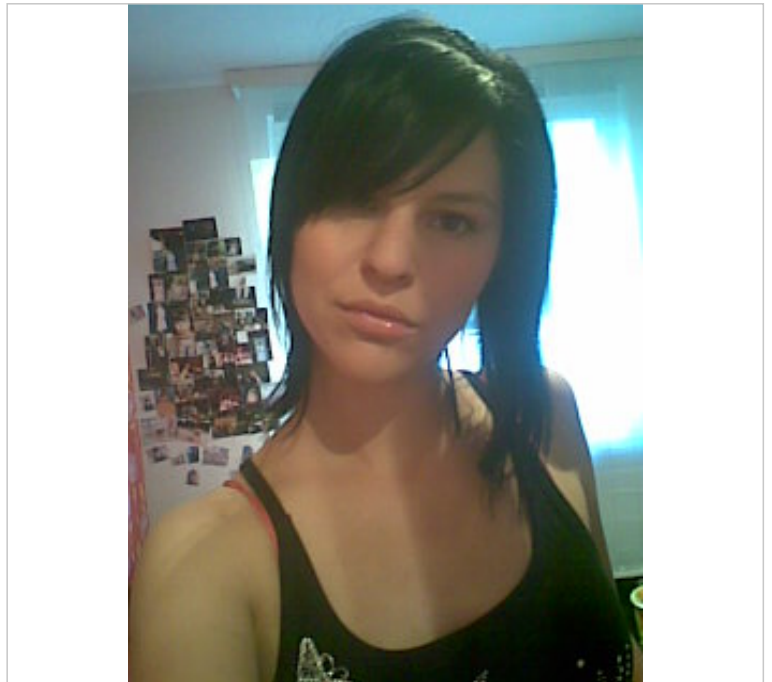

## Daten des Models

Alter:	18 Jahre
Ort:	52xxx
Land:	Germany
Größe:	176 cm
Gewicht:	62 kg
Brustumfang:	85 cm
Taille:	66 cm
Hüfte:	89 cm
Schuhgröße:	40
Haarfarbe:	schwarz
Haarlänge:	mittel
Haartyp:	glatt
Augenfarbe:	braun-grün

## Einsatzgebiete

- ✓ Fotoshootings
- ✓ Laufsteg
- ✓ Promotion
- ✓ Werbung
- ✗ Hostess