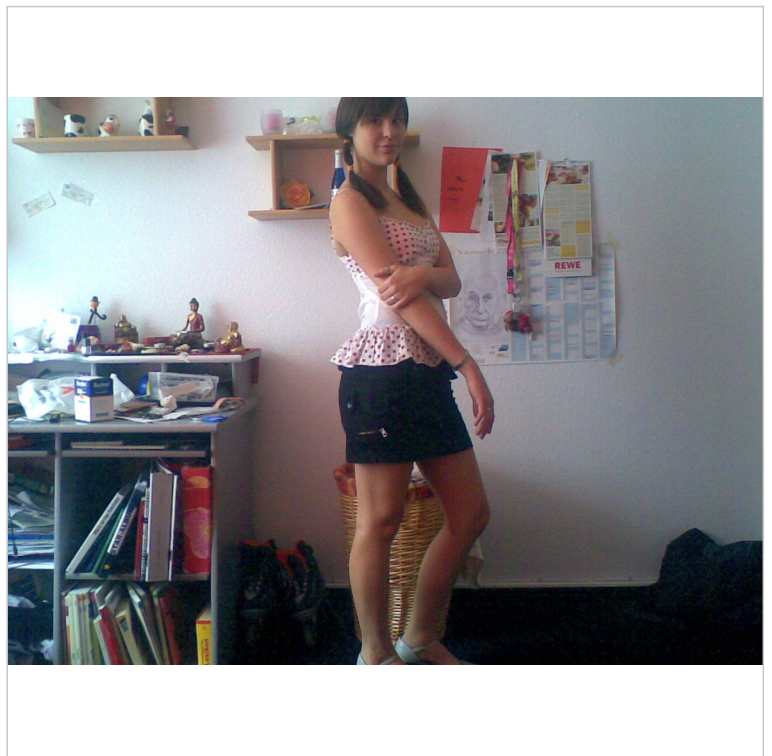

Arbeitsbereiche

- ✓ Bademoden
- ? Underwear
- ✗ Hände
- ✗ Füße
- ✗ Teilakt
- ✗ Akt