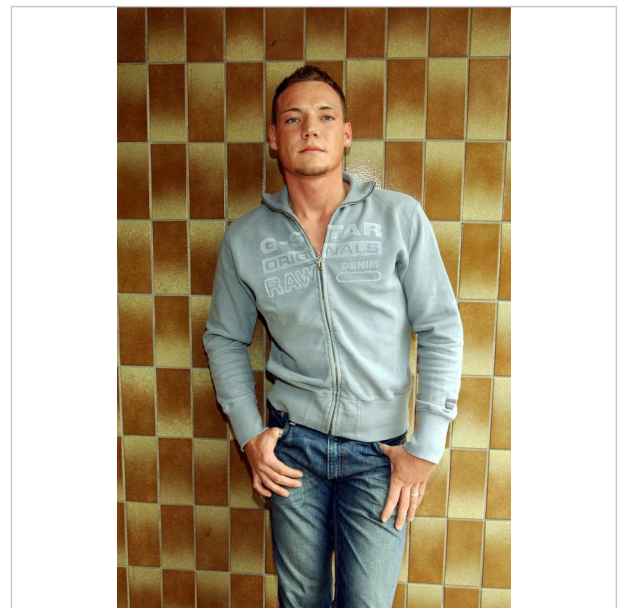

http://shining_81.silvermodels.de

Daten des Models

Alter:	26 Jahre
Ort:	22xxx
Land:	Germany
Größe:	180 cm
Gewicht:	76 kg
Brustumfang:	109 cm
Taille:	80 cm
Hüfte:	95 cm
Schuhgröße:	43
Haarfarbe:	dunkelblond
Haarlänge:	kurz
Haartyp:	glatt
Augenfarbe:	blau

Einsatzgebiete

- ✓ Fotoshootings
- ✓ Laufsteg
- ✓ Promotion
- ✓ Werbung
- ✓ Hostess

Arbeitsbereiche

- ✓ Bademoden
- ✓ Underwear
- ✓ Hände
- ✓ Füße
- ✗ Teilakt
- ✗ Akt

http://shining_81.silvermodels.de

http://shining_81.silvermodels.de