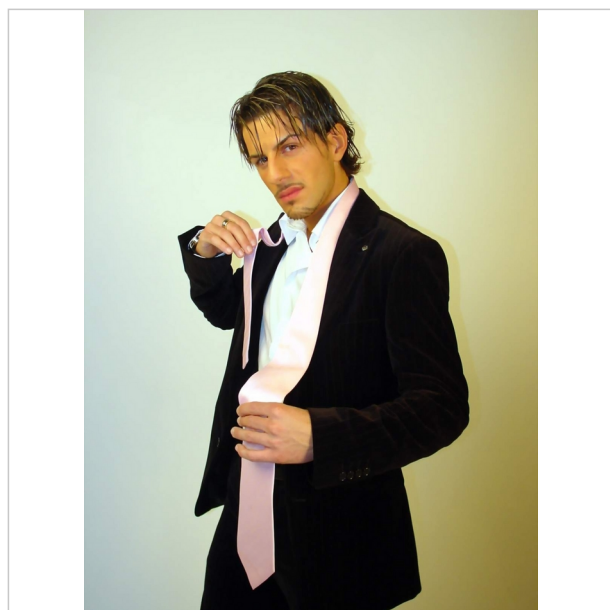

<http://Sinan.silvermodels.de>