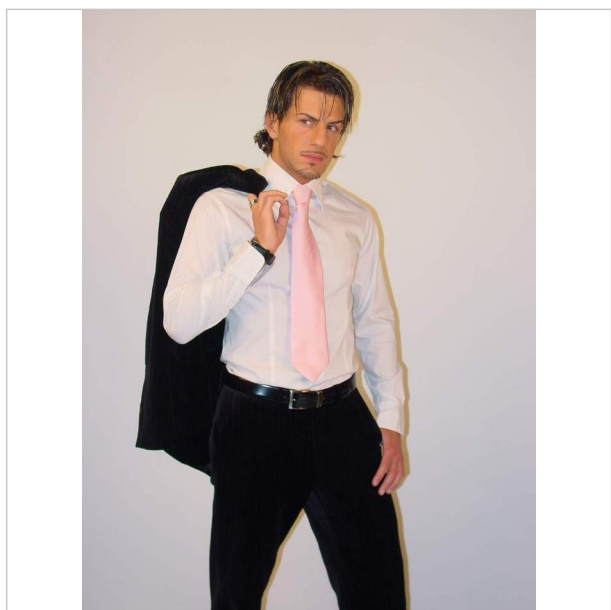

<http://Sinan.silvermodels.de>