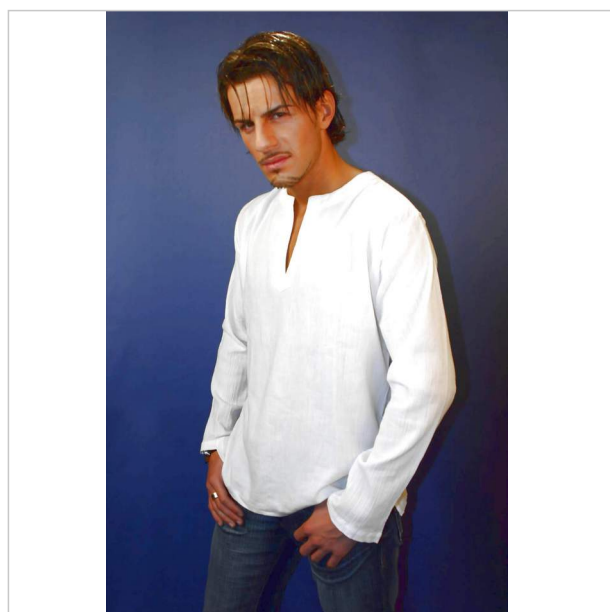

<http://Sinan.silvermodels.de>