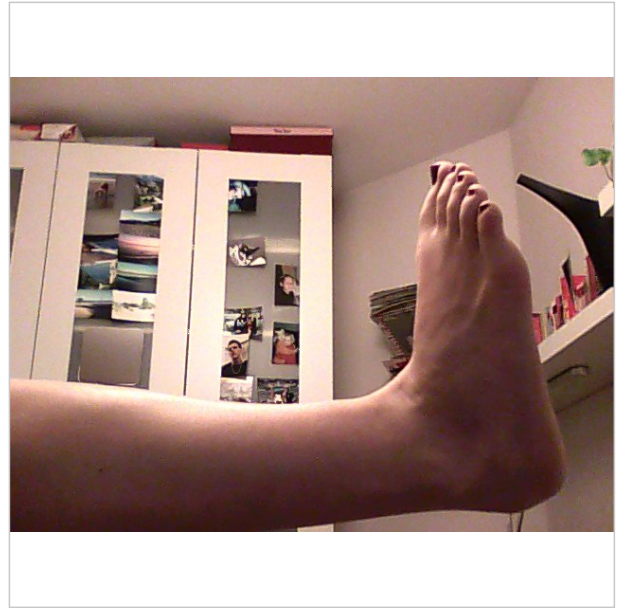

<http://Stevelot.silvermodels.de>