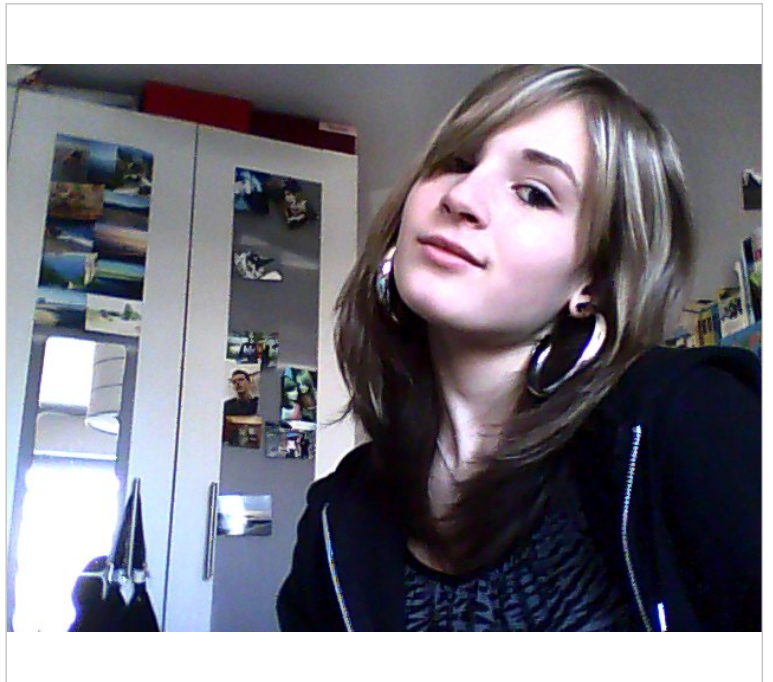

## Daten des Models

Alter:	15 Jahre
Ort:	67xxx
Land:	Germany
Größe:	170 cm
Gewicht:	57 kg
Brustumfang:	85 cm
Taille:	68 cm
Hüfte:	85 cm
Schuhgröße:	40
Haarfarbe:	dunkelblond
Haarlänge:	mittel
Haartyp:	gewellt
Augenfarbe:	braun

## Einsatzgebiete

- ✓ Fotoshootings
- ✓ Laufsteg
- ✓ Promotion
- ✓ Werbung
- ✗ Hostess