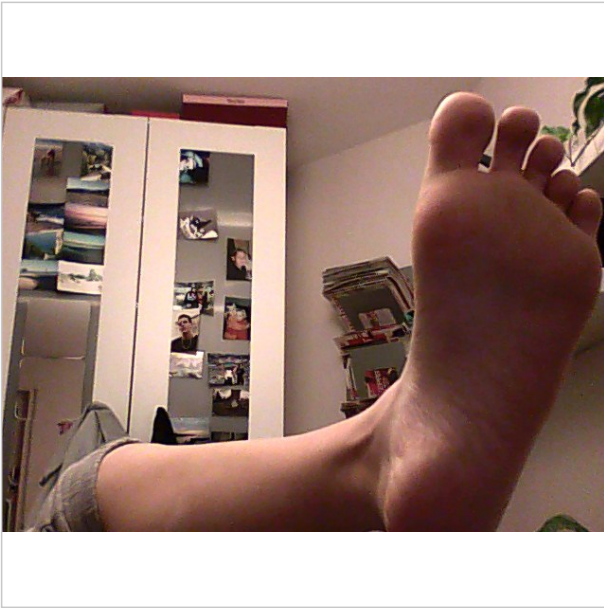

<http://Stevelot.silvermodels.de>