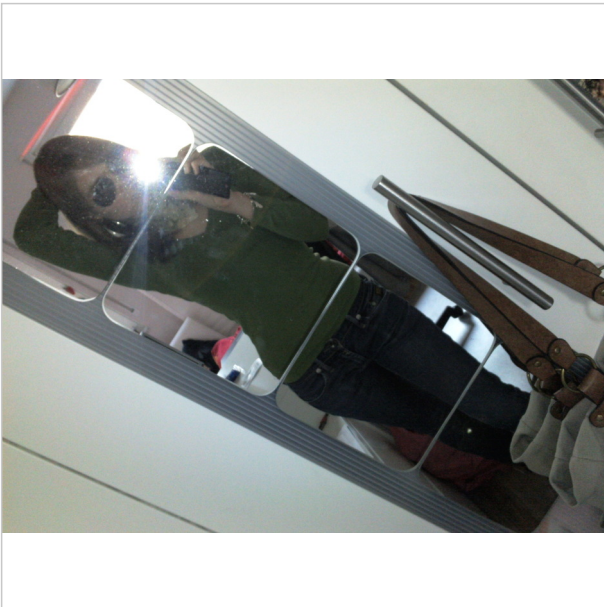

## Daten des Models

Alter:	15 Jahre
Ort:	67xxx
Land:	Germany
Größe:	170 cm
Gewicht:	57 kg
Brustumfang:	85 cm
Taille:	68 cm
Hüfte:	85 cm
Schuhgröße:	40
Haarfarbe:	dunkelblond
Haarlänge:	mittel
Haartyp:	gewellt
Augenfarbe:	braun

## Einsatzgebiete

- ✓ Fotoshootings
- ✓ Laufsteg
- ✓ Promotion
- ✓ Werbung
- ✗ Hostess

## Arbeitsbereiche

- ✓ Bademoden
- ? Underwear
- ✓ Hände
- ✓ Füße

<http://Stevelot.silvermodels.de>

<http://Stevelot.silvermodels.de>

<http://Stevelot.silvermodels.de>