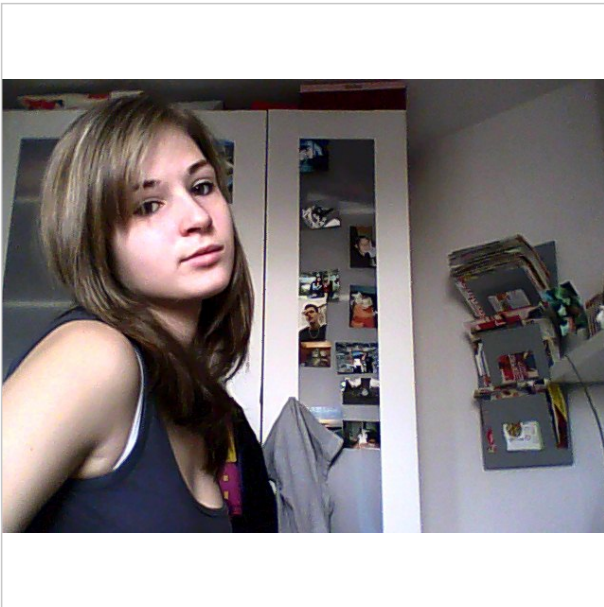

<http://Stevelot.silvermodels.de>