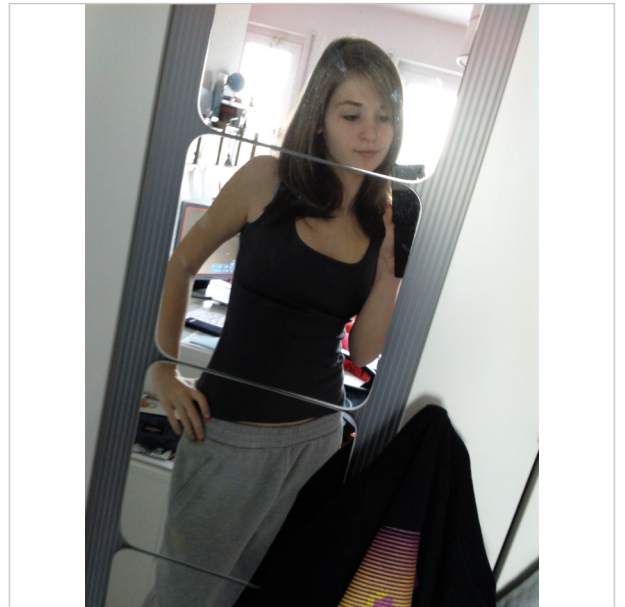

<http://Stevelot.silvermodels.de>