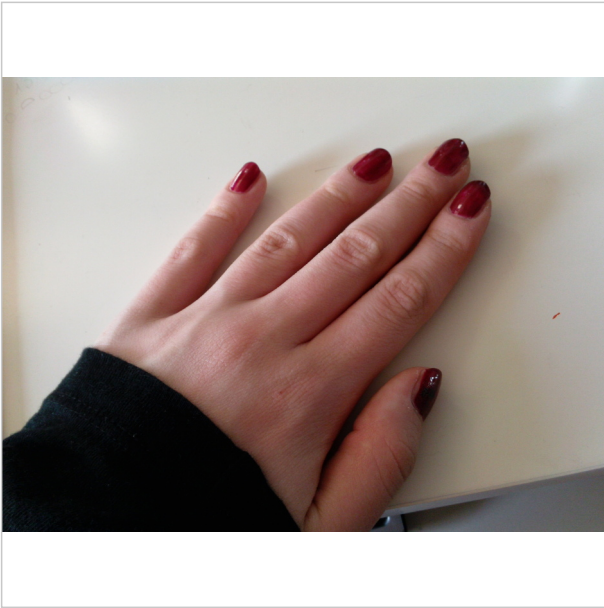

<http://Stevelot.silvermodels.de>