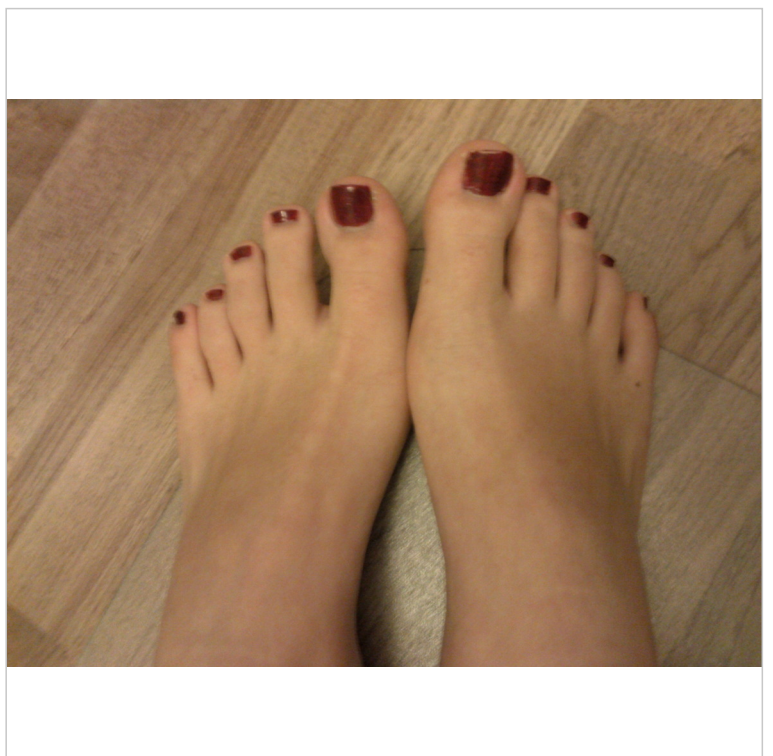

Arbeitsbereiche

- ✓ Bademoden
- ? Underwear
- ✓ Hände
- ✓ Füße