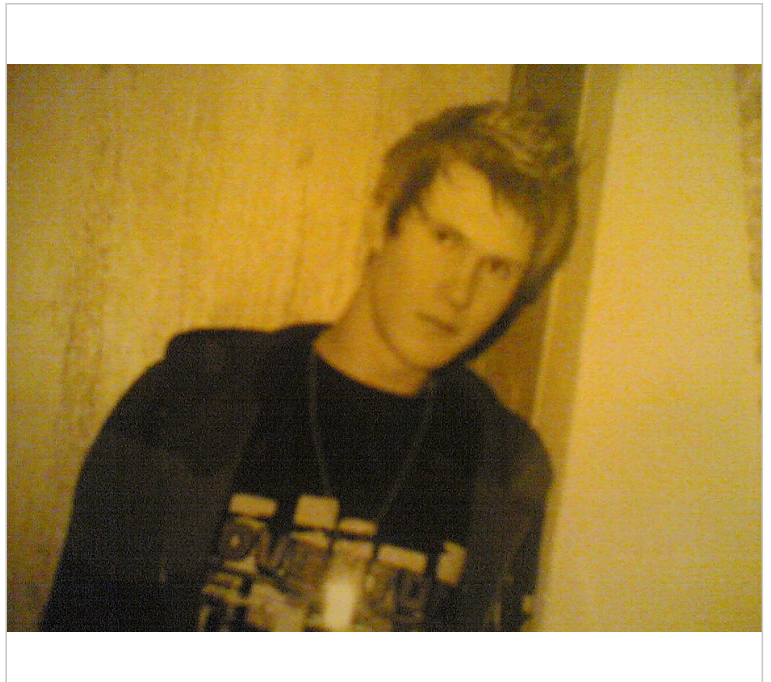

http://sweet_poison.silvermodels.de

Daten des Modells

Alter:	20 Jahre
Ort:	66xxx
Land:	Germany
Größe:	178 cm
Gewicht:	60 kg
Brustumfang:	60 cm
Taille:	50 cm
Hüfte:	60 cm
Schuhgröße:	44
Haarfarbe:	dunkelblond
Haarlänge:	kurz
Haartyp:	glatt
Augenfarbe:	blau

Einsatzgebiete

- ✓ Fotoshootings
- ✗ Laufsteg
- ✓ Promotion
- ✓ Werbung
- ✗ Hostess

Arbeitsbereiche

- ✓ Bademoden
- ✓ Underwear
- ✗ Hände
- ✗ Füße
- ✗ Teilakt
- ✗ Akt

http://sweet_poison.silvermodels.de

http://sweet_poison.silvermodels.de