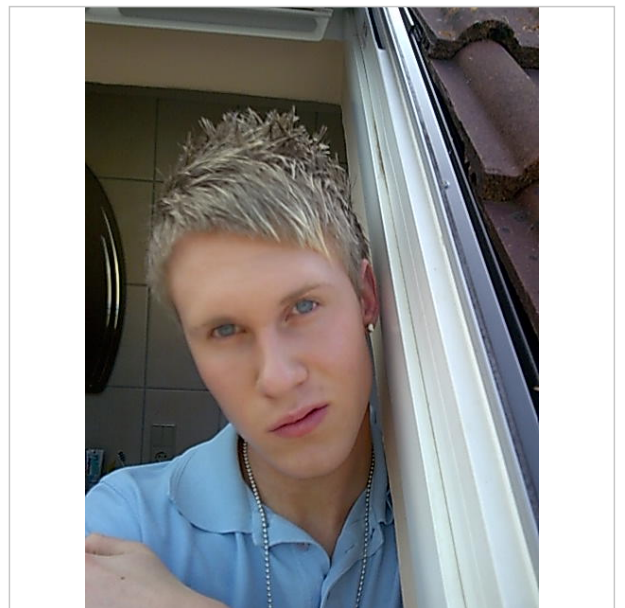

http://sweet_poison.silvermodels.de

Daten des Modells

Alter:	20 Jahre
Ort:	66xxx
Land:	Germany
Größe:	178 cm
Gewicht:	60 kg
Brustumfang:	60 cm
Taille:	50 cm
Hüfte:	60 cm
Schuhgröße:	44
Haarfarbe:	dunkelblond
Haarlänge:	kurz
Haartyp:	glatt
Augenfarbe:	blau

Einsatzgebiete

- ✓ Fotoshootings
- ✗ Laufsteg
- ✓ Promotion
- ✓ Werbung
- ✗ Hostess

Arbeitsbereiche

- ✓ Bademoden
- ✓ Underwear
- ✗ Hände
- ✗ Füße
- ✗ Teilakt
- ✗ Akt

http://sweet_poison.silvermodels.de

http://sweet_poison.silvermodels.de