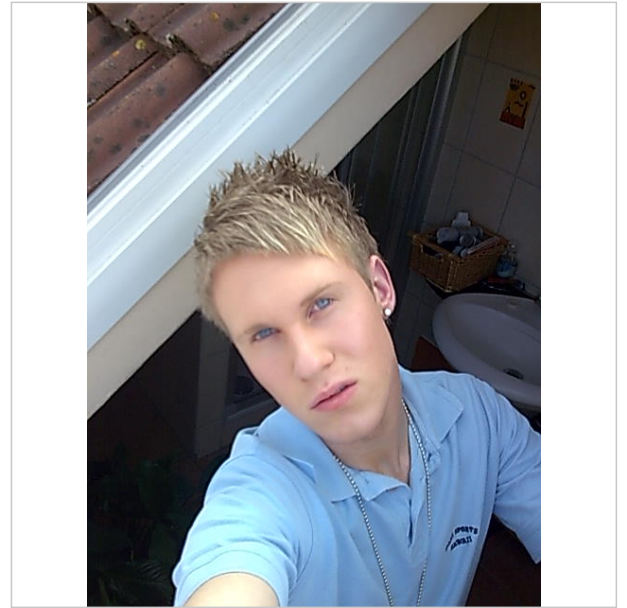

http://sweet_poison.silvermodels.de

Daten des Modells

Alter:	20 Jahre
Ort:	66xxx
Land:	Germany
Größe:	178 cm
Gewicht:	60 kg
Brustumfang:	60 cm
Taille:	50 cm
Hüfte:	60 cm
Schuhgröße:	44
Haarfarbe:	dunkelblond
Haarlänge:	kurz
Haartyp:	glatt
Augenfarbe:	blau

Einsatzgebiete

- ✓ Fotoshootings
- ✗ Laufsteg
- ✓ Promotion
- ✓ Werbung
- ✗ Hostess

Arbeitsbereiche

- ✓ Bademoden
- ✓ Underwear
- ✗ Hände
- ✗ Füße
- ✗ Teilakt
- ✗ Akt

http://sweet_poison.silvermodels.de

http://sweet_poison.silvermodels.de