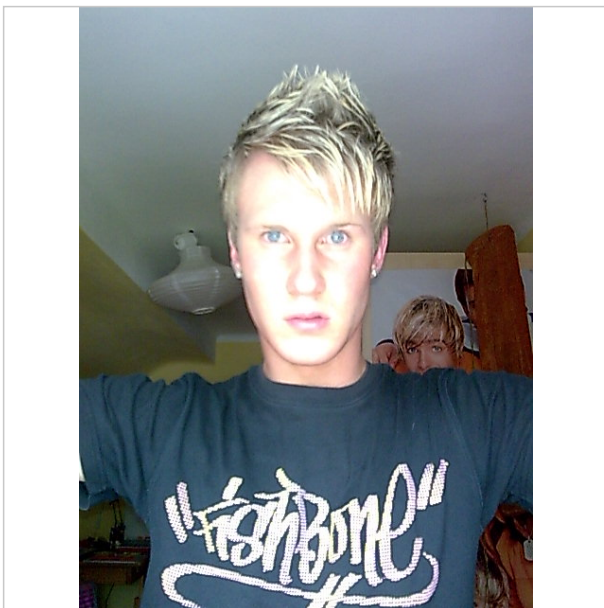

http://sweet_poison.silvermodels.de

Daten des Modells

Alter:	20 Jahre
Ort:	66xxx
Land:	Germany
Größe:	178 cm
Gewicht:	60 kg
Brustumfang:	60 cm
Taille:	50 cm
Hüfte:	60 cm
Schuhgröße:	44
Haarfarbe:	dunkelblond
Haarlänge:	kurz
Haartyp:	glatt
Augenfarbe:	blau

Einsatzgebiete

- ✓ Fotoshootings
- ✗ Laufsteg
- ✓ Promotion
- ✓ Werbung
- ✗ Hostess

Arbeitsbereiche

- ✓ Bademoden
- ✓ Underwear
- ✗ Hände
- ✗ Füße
- ✗ Teilakt
- ✗ Akt

http://sweet_poison.silvermodels.de

http://sweet_poison.silvermodels.de