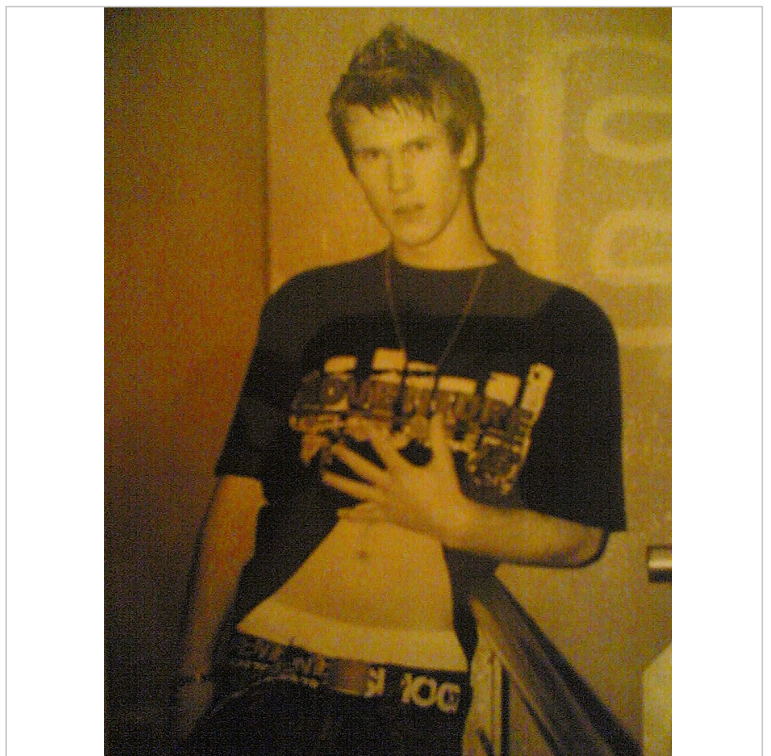

http://sweet_poison.silvermodels.de

Daten des Modells

Alter:	20 Jahre
Ort:	66xxx
Land:	Germany
Größe:	178 cm
Gewicht:	60 kg
Brustumfang:	60 cm
Taille:	50 cm
Hüfte:	60 cm
Schuhgröße:	44
Haarfarbe:	dunkelblond
Haarlänge:	kurz
Haartyp:	glatt
Augenfarbe:	blau

Einsatzgebiete

- ✓ Fotoshootings
- ✗ Laufsteg
- ✓ Promotion
- ✓ Werbung
- ✗ Hostess

Arbeitsbereiche

- ✓ Bademoden
- ✓ Underwear
- ✗ Hände
- ✗ Füße
- ✗ Teilakt
- ✗ Akt

http://sweet_poison.silvermodels.de

http://sweet_poison.silvermodels.de