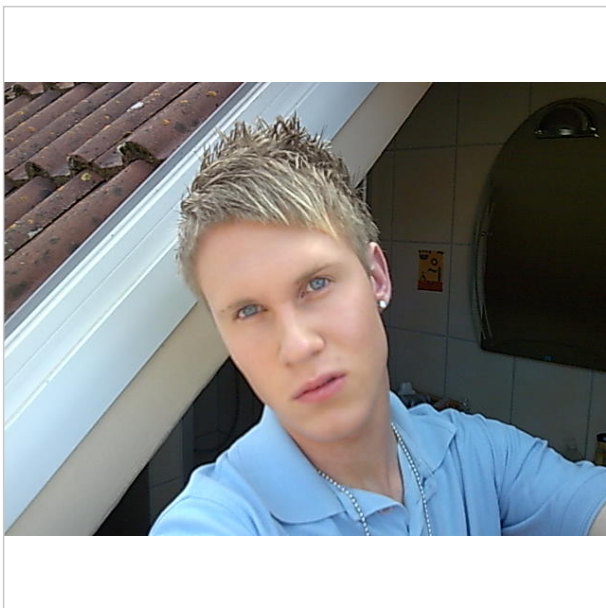

http://sweet_poison.silvermodels.de

Daten des Modells

Alter:	20 Jahre
Ort:	66xxx
Land:	Germany
Größe:	178 cm
Gewicht:	60 kg
Brustumfang:	60 cm
Taille:	50 cm
Hüfte:	60 cm
Schuhgröße:	44
Haarfarbe:	dunkelblond
Haarlänge:	kurz
Haartyp:	glatt
Augenfarbe:	blau

Einsatzgebiete

- ✓ Fotoshootings
- ✗ Laufsteg
- ✓ Promotion
- ✓ Werbung
- ✗ Hostess

Arbeitsbereiche

- ✓ Bademoden
- ✓ Underwear
- ✗ Hände
- ✗ Füße
- ✗ Teilakt
- ✗ Akt

http://sweet_poison.silvermodels.de

http://sweet_poison.silvermodels.de