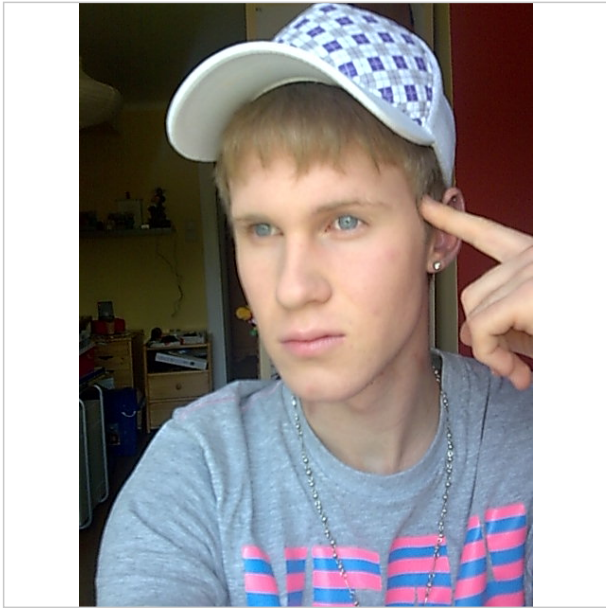

http://sweet_poison.silvermodels.de

Daten des Modells

Alter:	20 Jahre
Ort:	66xxx
Land:	Germany
Größe:	178 cm
Gewicht:	60 kg
Brustumfang:	60 cm
Taille:	50 cm
Hüfte:	60 cm
Schuhgröße:	44
Haarfarbe:	dunkelblond
Haarlänge:	kurz
Haartyp:	glatt
Augenfarbe:	blau

Einsatzgebiete

- ✓ Fotoshootings
- ✗ Laufsteg
- ✓ Promotion
- ✓ Werbung
- ✗ Hostess

Arbeitsbereiche

- ✓ Bademoden
- ✓ Underwear
- ✗ Hände
- ✗ Füße
- ✗ Teilakt
- ✗ Akt

http://sweet_poison.silvermodels.de

http://sweet_poison.silvermodels.de