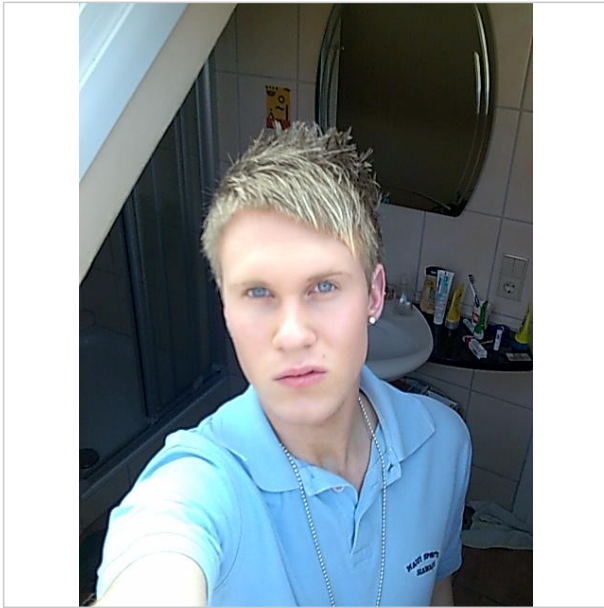

http://sweet_poison.silvermodels.de

Daten des Modells

Alter:	20 Jahre
Ort:	66xxx
Land:	Germany
Größe:	178 cm
Gewicht:	60 kg
Brustumfang:	60 cm
Taille:	50 cm
Hüfte:	60 cm
Schuhgröße:	44
Haarfarbe:	dunkelblond
Haarlänge:	kurz
Haartyp:	glatt
Augenfarbe:	blau

Einsatzgebiete

- ✓ Fotoshootings
- ✗ Laufsteg
- ✓ Promotion
- ✓ Werbung
- ✗ Hostess

Arbeitsbereiche

- ✓ Bademoden
- ✓ Underwear
- ✗ Hände
- ✗ Füße
- ✗ Teilakt
- ✗ Akt

http://sweet_poison.silvermodels.de

http://sweet_poison.silvermodels.de